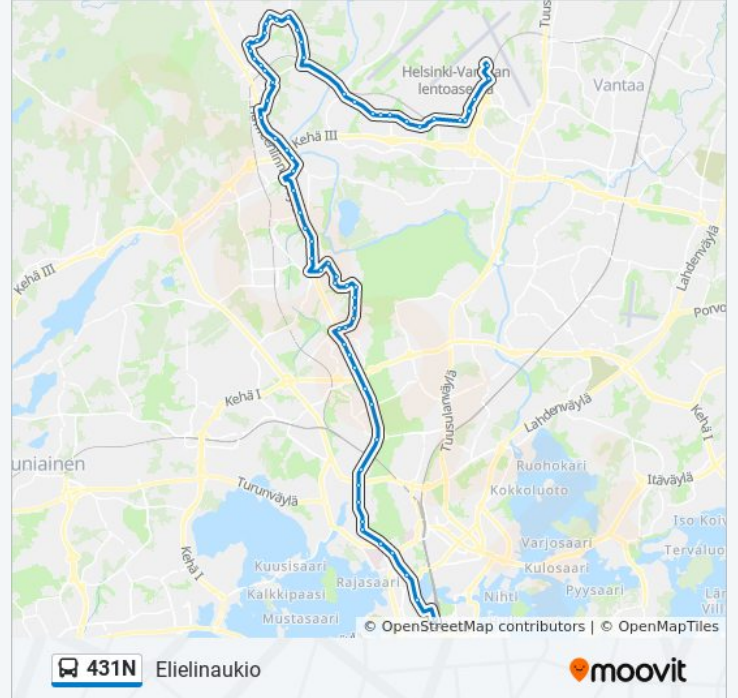

Vanhempientie

Kuopuksentie

Esikoisentie

Perhekunnantie

Keriharju

Kaarelantie

Raitamaantie

Kaarelankulku

Pirkkolanmetsä

Pirkkolantie
Metsäläntie
Kivihaka
Ruskeasuon Varikko
Ruskeasuo
Tilkka
Kuusitie
Töölöntulli
Kansaneläkelaitos
Töölön Kisahalli
Hesperian Puisto
Elielinaukio

Kohde: Lentoasema

67 pysäkkiä

[NÄYTÄ LINJAN AIKATAULUT](#)