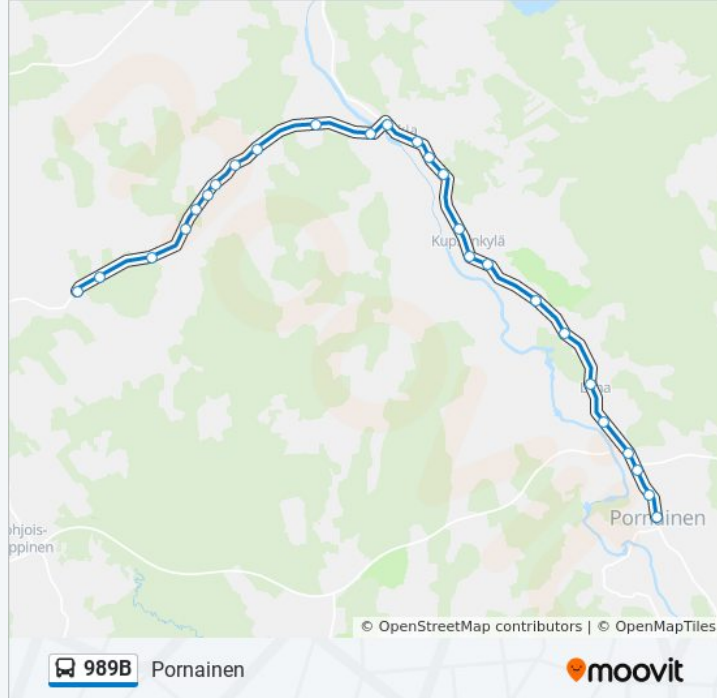

Tuomala

Meijerintie

Laha

Kukkurintie

Hevonselkä

Monninkylä Th

Koskitie

Pornainen Koulukesk.

989B bussi -linjan aikataulut ja reittikartat ovat saatavilla offline-tilassa PDF-muodossa osoitteesta moovitapp.com. Näet osoitteesta [Moovit-sovellus](#) bussien live-aikataulut, juna-aikataulut tai metrojen aikataulut sekä kaikkien joukkoliikennevälineiden vaihteittaiset ohjeet kaupungissa Helsinki.

[Tietoa Moovitista](#) • [MaaS-ratkaisut](#) • [Tuetut maat](#) • [Moovit - käyttäjien Yhteisö](#)

© 2024 Moovit - Kaikki Oikeudet Pidätetään

Tarkista live-saapumisajat