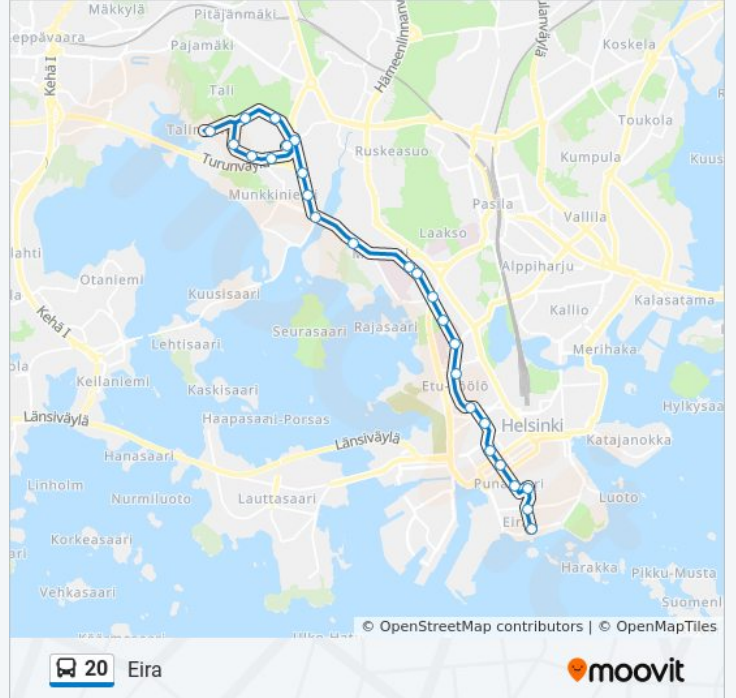

20 bussi Info

Ohje: Eira

Pysäkit: 26

Matkan kesto: 44 min

Linjan yhteenveto:

Merimiehenkatu

Viiskulma

Eiran Sairaala

Eira

Kohde: Munkkivuori

25 pysäkkiä

[NÄYTÄ LINJAN AIKATAULUT](#)

Eira

Eiran Sairaala

Viiskulma

Iso Roobertinkatu