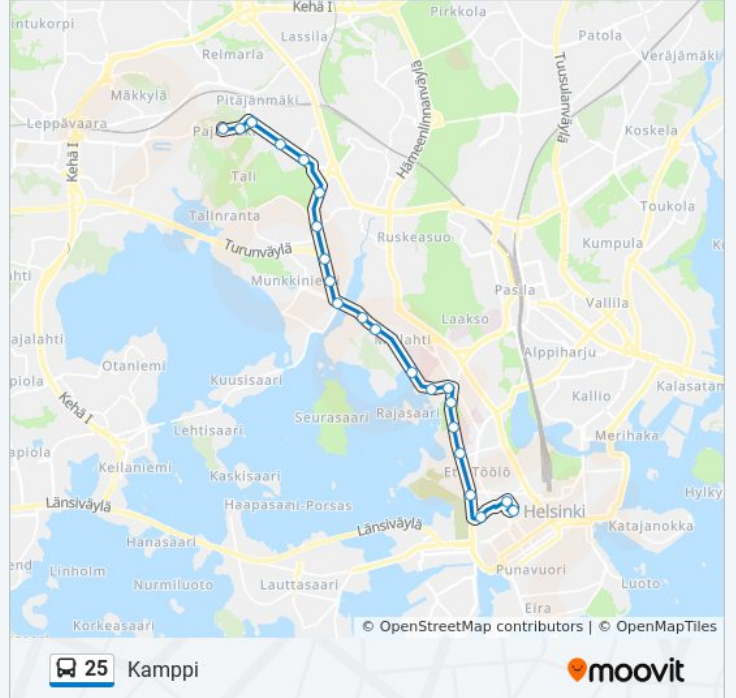

25 bussi Info

Ohje: Kamppi

Pysäkit: 23

Matkan kesto: 29 min

Linjan yhteenveto:

Kamppi (Lähiliikenneterminaali)

Kohde: Pajamäki

22 pysäkkiä

[NÄYTÄ LINJAN AIKATAULUT](#)

Kamppi (Lähiliikenneterminaali)

Leppäsuonkatu

Caloniuksenkatu

Taivallahti

Sibeliuksen Puisto

Sibeliuksen Puisto

Kajanusenkatu