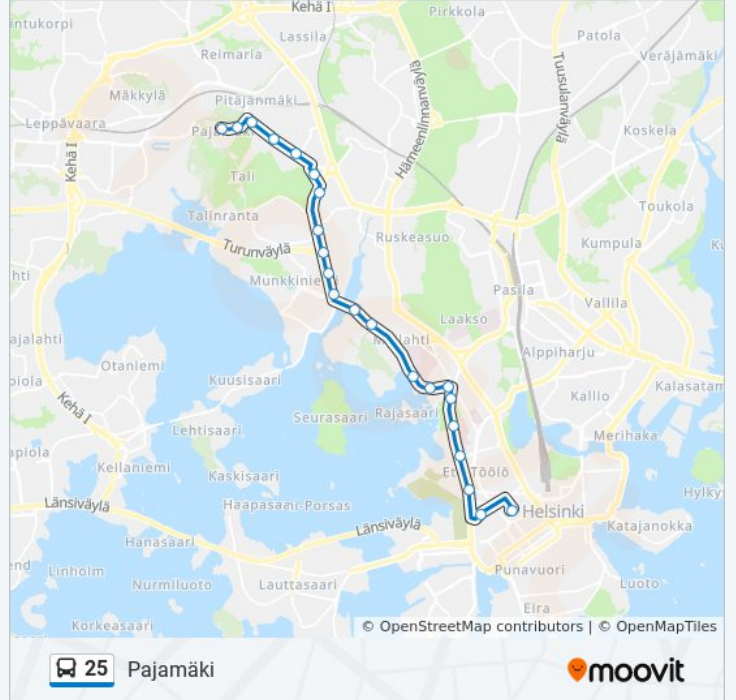

Takomotie

Talin Siirt.Puutarha

Pajamäentie

Pajamäki

25 bussi -linjan aikataulut ja reittikartat ovat saatavilla offline-tilassa PDF-muodossa osoitteesta moovitapp.com. Näet osoitteesta [Moovit-sovellus](#) bussien live-aikataulut, juna-aikataulut tai metrojen aikataulut sekä kaikkien joukkoliikennevälineiden vaihteittaiset ohjeet kaupungissa Helsinki.

[Tietoa Moovitista](#) • [MaaS-ratkaisut](#) • [Tuetut maat](#) • [Moovit - käyttäjien Yhteisö](#)

© 2024 Moovit - Kaikki Oikeudet Pidätetään

Tarkista live-saapumisajat