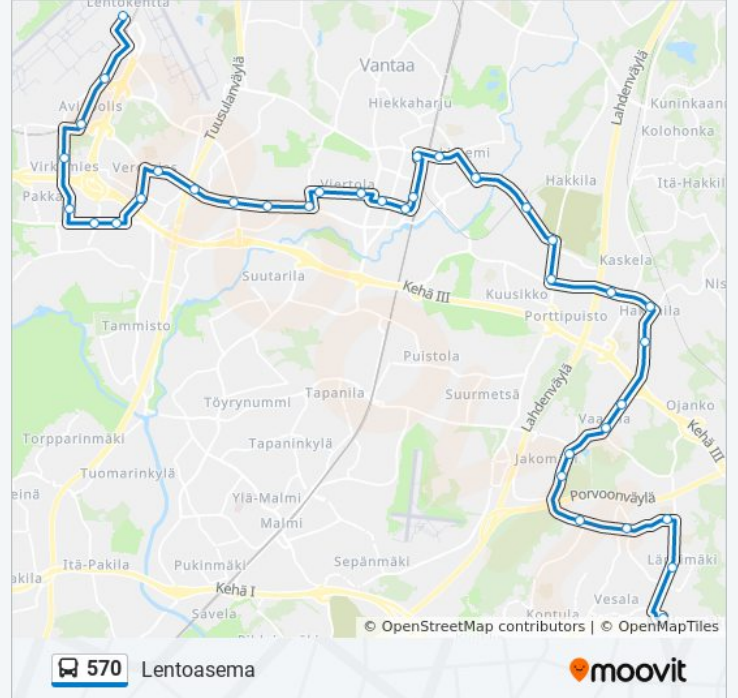

Köyhämäki

Manttaalitie

Äyritie

Jumbo

Väinö Tannerin Tie

Silvastintie

Virkamies

Aviapolis

Teknikontie

Lentoasema

Kohde: Mellunmäki(M)

38 pysäkkiä

[NÄYTÄ LINJAN AIKATAULUT](#)

Lentoasema

Teknikontie

Aviapolis