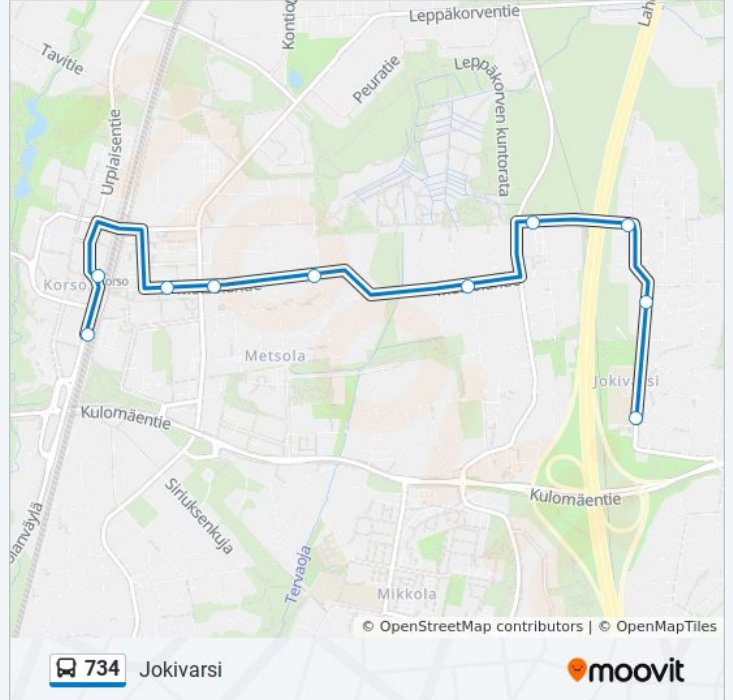

## Kohde: Jokivarsi

11 pysäkkiä

[NÄYTÄ LINJAN AIKATAULUT](#)

Maakotkanpolku

Korso

Korso

Metsolantori

Isonsiilinkuja

Majavatie

Piisamikuja

Jokivarrenkuja

Nahkiaisentie

Nieriäisentie

Jokivarren Koulu

## Kohde: Korso

11 pysäkkiä

[NÄYTÄ LINJAN AIKATAULUT](#)

Jokivarren Koulu

Sorvatie

Murmelikuja

Marsupolku

Piisamikuja