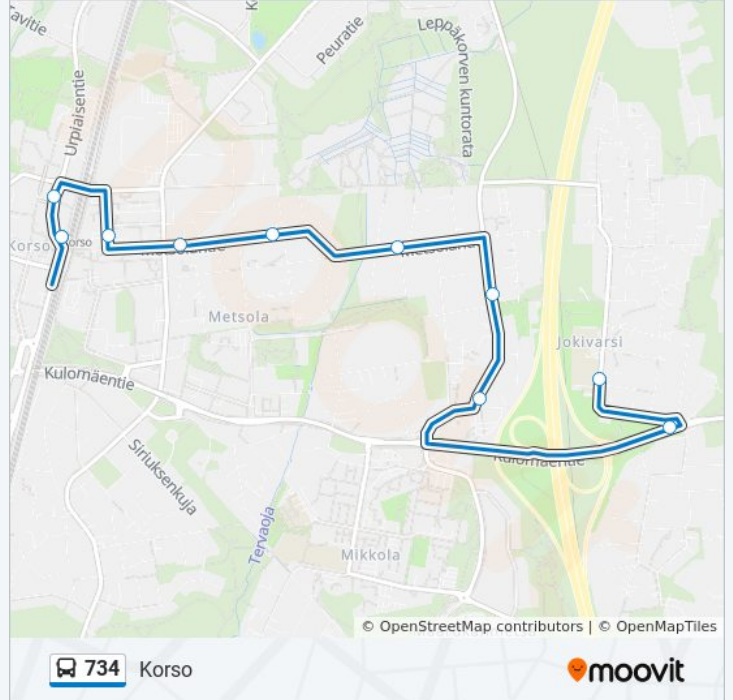

734 bussi -linjan aikataulut ja reittikartat ovat saatavilla offline-tilassa PDF-muodossa osoitteesta moovitapp.com. Näet osoitteesta [Moovit-sovellus](#) bussien live-aikataulut, juna-aikataulut tai metrojen aikataulut sekä kaikkien joukkoliikennevälineiden vaihteittaiset ohjeet kaupungissa Helsinki.

[Tietoa Moovitista](#) • [MaaS-ratkaisut](#) • [Tuetut maat](#) • [Moovit - käyttäjien Yhteisö](#)

© 2024 Moovit - Kaikki Oikeudet Pidätetään

Tarkista live-saapumisajat