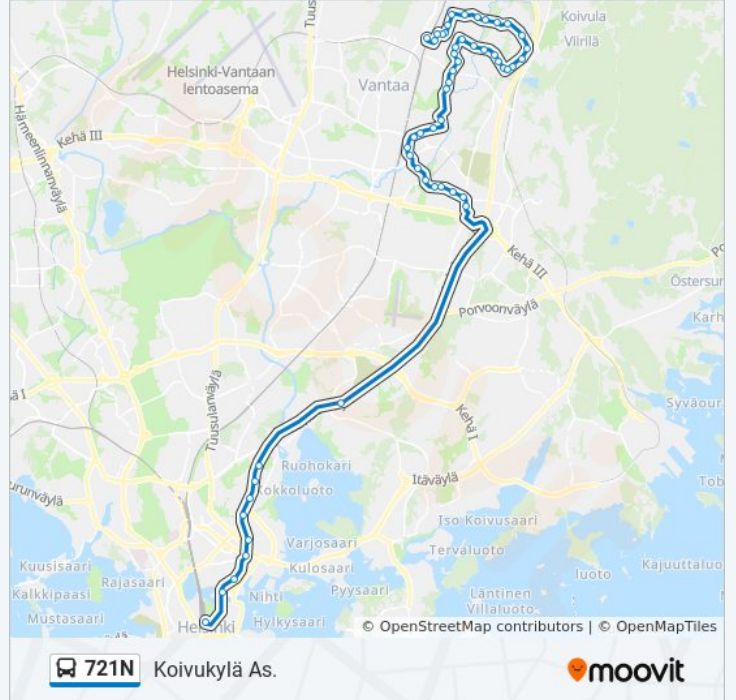

Kohde: Koivukylä As.

52 pysäkkiä

[NÄYTÄ LINJAN AIKATAULUT](#)

Rautatientori
Hakaniemi
Haapaniemi
Sörnäinen (M)
Ristikkokatu
Paavalinkirkko
Kumpulan Kampus
Sumatrantie
Koskelan Varikko
Viikki
Kuusikkotie
Kyytitie
Lindmaninkorpi
Sammaltie
Markkulantie
Santaradantie
Jokiniemenkuja
Lauri Korpisen Katu
A. Petreliuksen Katu
Jokiniemen Koulu
Edvard Blomqvistin P
Täähkäkuja

721N bussi Info

Ohje: Koivukylä As.

Pysäkit: 52

Matkan kesto: 50 min

Linjan yhteenveto:

Toukopolku
Rosenlundintie
Hanatie
Hanabölientie
Havukosken Koulu
Sauvatie
Lehmipolku
Koivukylän Koulu
Koskenniska
Tapiontie
Nyyrikintie
Kaukonkuja
Päiväkummuntie
Päiväkummuntie
Yrjänänkuja
Ylermintie
Pentintie
Tuulikintie
Teuvontie
Onervantie
Pikkukoski
Riitantie
Pekankuja
Laurintie
Kustaantie
Rasinrinne
Rasinkatu
Varvikkokuja
Rautkallionkatu
Koivukylän Asema

Kohde: Rautatienori

48 pysäkkiä

721N bussi Aikataulu

Rautatienori Reitin aikataulu:

Koivukylän Asema

Rautkallionkatu

Rasinkatu

Rasinrinne