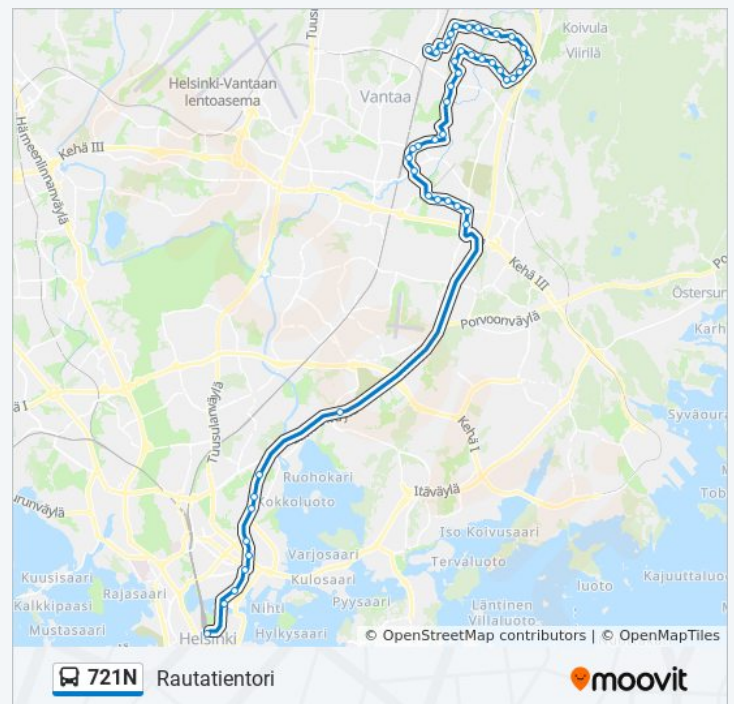

721N bussi Info

Ohje: Rautatientori

Pysäkit: 48

Matkan kesto: 47 min

Linjan yhteenveto:

Santaradantie

Markkulantie

Sammaltie