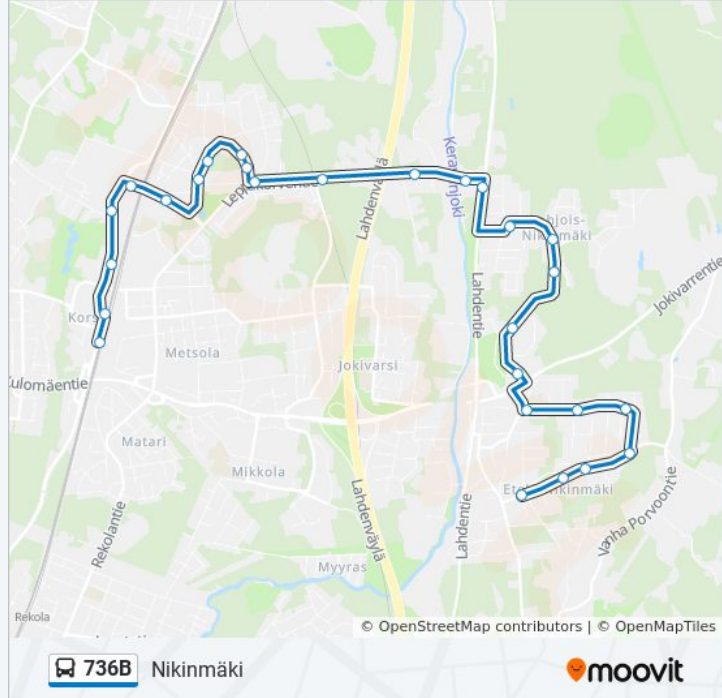

Paarmarinne

Lukkirinne

Lukkitie

Sinisiiventie

Vaaksiaisenrinne

Mehiläisentie

736B bussi -linjan aikataulut ja reittikartat ovat saatavilla offline-tilassa PDF-muodossa osoitteesta moovitapp.com. Näet osoitteesta [Moovit-sovellus](#) bussien live-aikataulut, juna-aikataulut tai metrojen aikataulut sekä kaikkien joukkoliikennevälineiden vaiheittaiset ohjeet kaupungissa Helsinki.