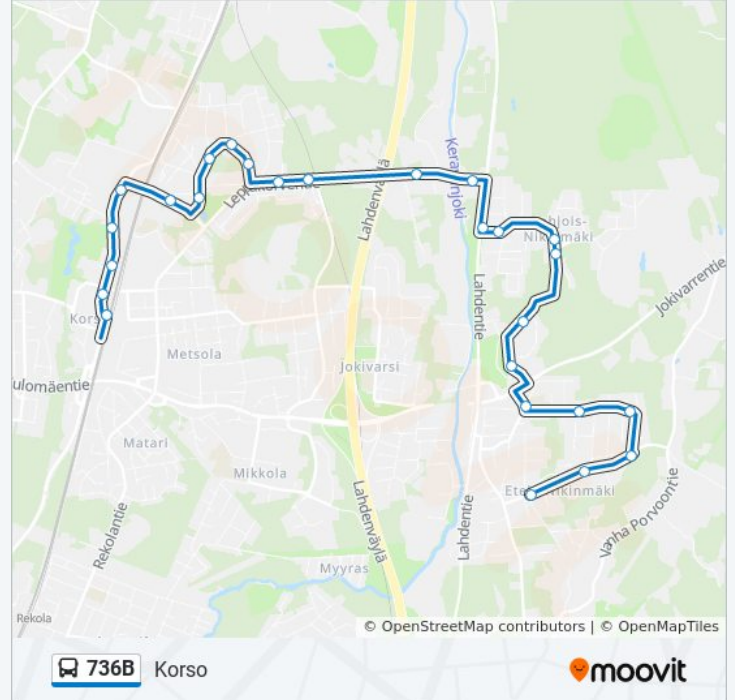

 736B

Korso

Käytä Sovellusta

736B bussi -linjalla (Korso) on 2 reittiä. Tavallisina arkipäivinä kulkemisajat ovat:

(1) Korso: 06.12(2) Nikinmäki: 22.03 - 23.03

Käytä Moovit-sovellusta löytääksesi lähimmän 736B bussi -aseman ja selvitä, milloin seuraava 736B bussi saapuu.

Kohde: Korso

27 pysäkkiä

[NÄYTÄ LINJAN AIKATAULUT](#)

Mehiläisentie
Sinisiiventie
Lukkitie
Lukkirinne
Paarmarinne
Perhotie
Täkytie
Koivumäki
Karppitie
Ahventie
Haukitie
Pitkäsiima
Jokitie
Haapalantie
Harmaahylkeentie
Lumikkotie
Hirvitie
Ilvestie
Hukantie
Kontiotie
Oravakuja
Urpiaisentie

736B bussi Aikataulu

Korso Reitin aikataulu:

maanantai	06.12
tiistai	04.44 - 07.11
keskiviikko	04.44 - 07.11
torstai	04.44 - 07.11
perjantai	06.12
lauantai	06.26 - 09.39
sunnuntai	06.12

736B bussi Info**Ohje:** Korso**Pysäkit:** 27**Matkan kesto:** 19 min**Linjan yhteenveto:**

Kalmuuri

Tanhurinne

Lumo

Korso

Korso

Kohde: Nikinmäki

27 pysäkkiä

[NÄYTÄ LINJAN AIKATAULUT](#)