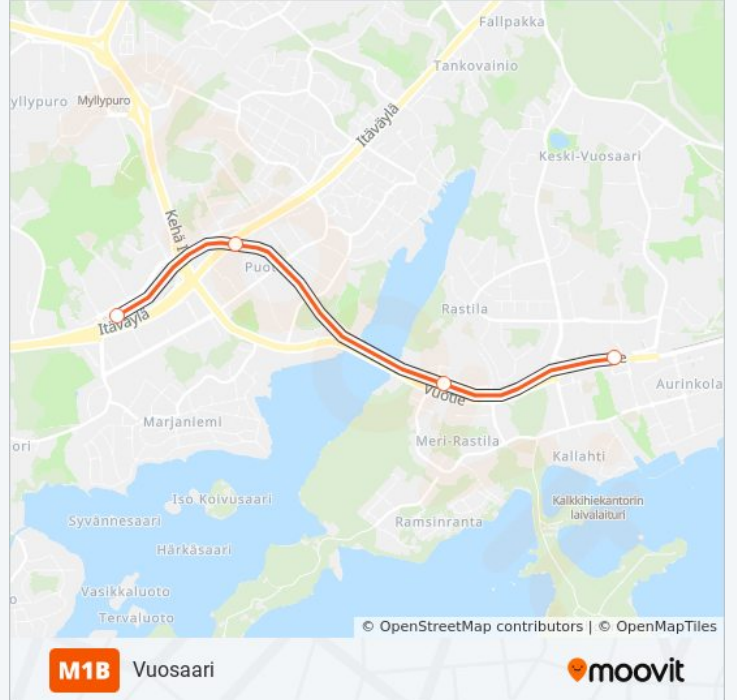

M1B metro -linjan aikataulut ja reittikartat ovat saatavilla offline-tilassa PDF-muodossa osoitteesta moovitapp.com. Näet osoitteesta [Moovit-sovellus](#) bussien live-aikataulut, juna-aikataulut tai metrojen aikataulut sekä kaikkien joukkoliikennevälineiden vaiheittaiset ohjeet kaupungissa Helsinki.

[Tietoa Moovitista](#) • [MaaS-ratkaisut](#) • [Tuetut maat](#) • [Moovit - käyttäjien Yhteisö](#)

© 2024 Moovit - Kaikki Oikeudet Pidätetään

Tarkista live-saapumisajat