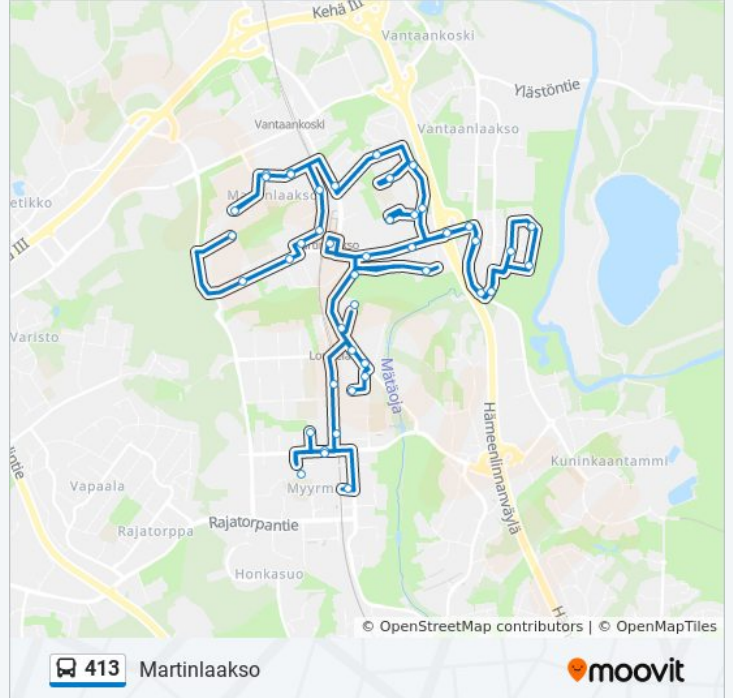

## Kohde: Martinlaakso

43 pysäkkiä

[NÄYTÄ LINJAN AIKATAULUT](#)

Myyrmäki  
Pyörrekuja  
Myyrinkoti  
Myyrmäen Urheilutalo  
Pyörrekuja  
Ojapolku  
Louhelan Asema  
Eräkuja  
Norokuja  
Norokuja  
Norotie  
Eräkuja  
Eräkuja  
Vihertie  
Viherkuja  
Martinlaakso  
Louhelantie  
Kukintie  
Kynttiläkuja  
Viherkumpu  
Pilvitie  
Lounapolku

## 413 bussi Info

**Ohje:** Martinlaakso

**Pysäkit:** 43

**Matkan kesto:** 45 min

**Linjan yhteenveto:**

Auertie  
Viherkumpu  
Hämeenlinnanväylä  
Kukinniitty  
Kukinpolku  
Kukinkuja  
Lintukallionkuja  
Kivimäen Koulu  
Kivimäenkuja  
Laajavuorentie  
Raivosuonmäki  
Laajavuorenkuja  
Laajakorvenmäki  
Laajavuorenkuja  
Raivosuonmäki  
Raivosuonmäki  
Martinl. Terv. Asema  
Valkotie  
Martinkeskus  
Laajametsänkuja  
Raappavuorenpolku

### Kohde: Myyrmäki

46 pysäkkiä

[NÄYTÄ LINJAN AIKATAULUT](#)

Raappavuorenpolku  
Raappavuorenkuja  
Raappavuorenreuna  
Laajametsänkuja  
Martinus  
Valkotie  
Martinl. Terv. Asema  
Laajaniitynkuja