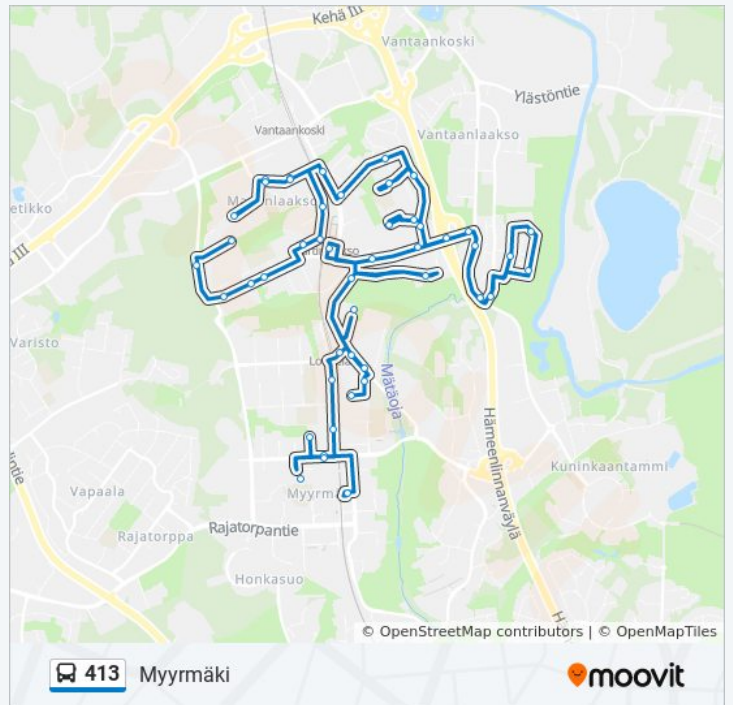

### Kohde: Myyrmäki

46 pysäkkiä

[NÄYTÄ LINJAN AIKATAULUT](#)

Raappavuorenpolku  
Raappavuorenkuja  
Raappavuorenreuna  
Laajametsänkuja  
Martinus  
Valkotie  
Martinl. Terv. Asema  
Laajaniitynkuja

### 413 bussi Info

**Ohje:** Myyrmäki

**Pysäkit:** 46

**Matkan kesto:** 45 min

**Linjan yhteenveto:**

Raivosuonmäki

Laajavuorenkuja

Laajakorvenmäki

Laajavuorenkuja

Raivosuonmäki

Laajavuorentie

Metsikkötie

Kivimäenkuja

Kivimäen Koulu

Lintukallionkuja

Kukinniitty