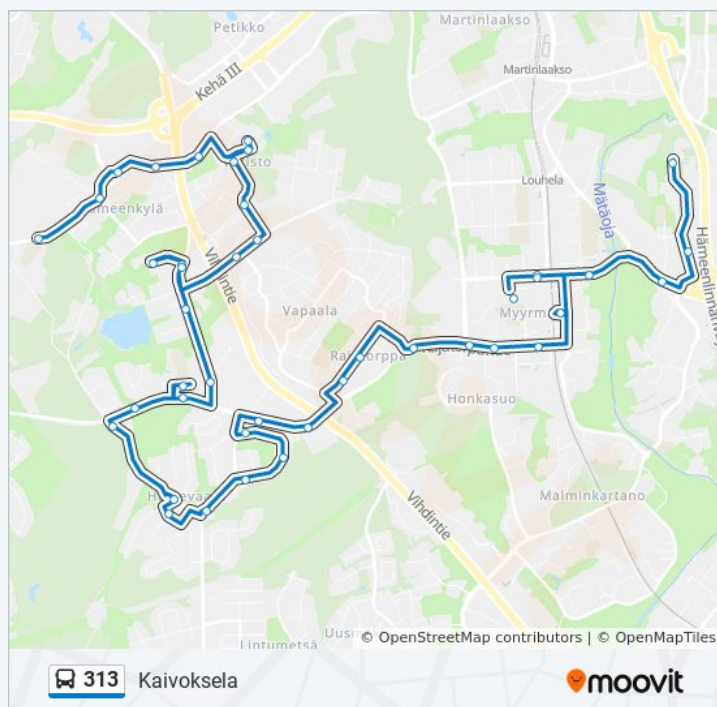

Niittäjäntie

Sarkapolku

Maissikuja

Tavastkullantie

Pajarinne

Skinnarantie

Kohde: Kaivoksela

42 pysäkkiä

Linjan yhteenveto:

Sarkapolku

Variston Palvelutalo

Heinäpolku

Niittäjäntie

Suovatie

Varistontie

Ulkoniitynkuja