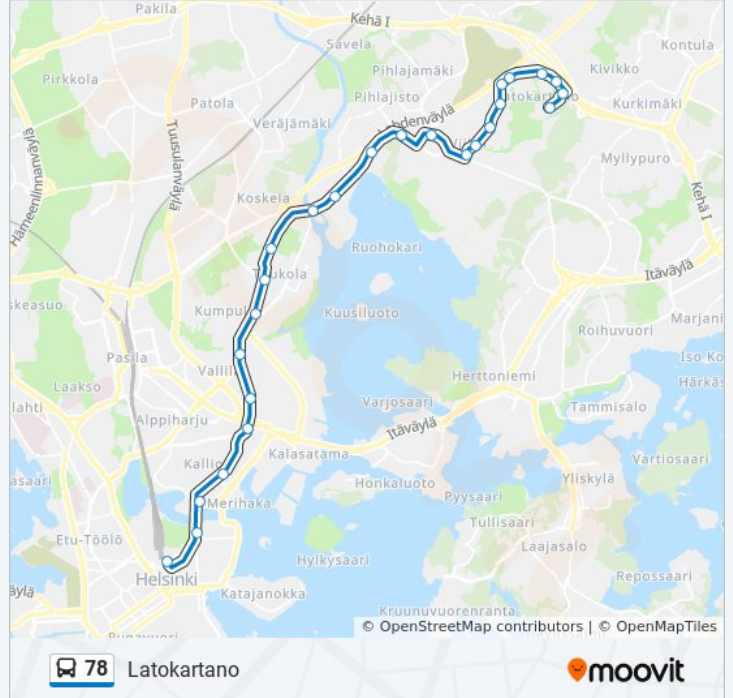

Kohde: Latokartano

25 pysäkkiä

[NÄYTÄ LINJAN AIKATAULUT](#)

- Rautatientori
- Kaisaniemenpuisto
- Hakaniemi
- Haapaniemi
- Sörnäinen (M)
- Ristikkokatu
- Paavalinkirkko
- Kumpulan Kampus
- Sumatrantie
- Koskelan Varikko
- Tekniikan Museo
- Viikinranta
- Hernepellonkuja
- Maaherrantie
- Viikin Tiedepuisto
- Latokartano
- Tilanhoitajankaari
- Viikin Normaalikoulu
- Erik Spären Tie
- Latokartanonkaari
- Agronominkatu
- Biologinkatu

78 bussi Aikataulu

Latokartano Reitin aikataulu:

maanantai	09.05 - 21.37
tiistai	05.39 - 21.39
keskiviikko	05.39 - 21.39
torstai	05.39 - 21.39
perjantai	09.05 - 21.37
lauantai	08.23 - 21.36
sunnuntai	09.05 - 21.37

78 bussi Info

Ohje: Latokartano

Pysäkit: 25

Matkan kesto: 35 min

Linjan yhteenveto:

Metsänhoitajankatu

Agronominraitti

Von Daehnin Katu 14

Kohde: Rautatientori

27 pysäkkiä

[NÄYTÄ LINJAN AIKATAULUT](#)

Von Daehnin Katu 14

Agronominraitti

Metsänhoitajankatu

Biologinkatu

Agronominkatu