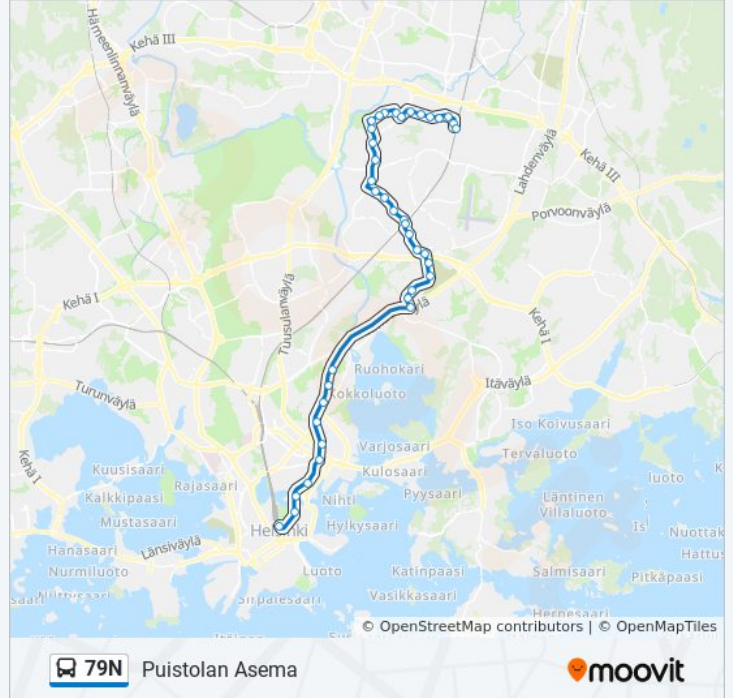

Lyhtytie

Henrik Forsiuksen T.

Kämnerintie

Tapulikaupungintie

Hatuntekijänkuja

Tapuliaukio

Kohde: Rautatientori

38 pysäkkiä

[NÄYTÄ LINJAN AIKATAULUT](#)

Tapuliaukio

Tapulikaupungintie

Kämnerintie

Henrik Forsiuksen T.

Lyhtytie

Hannukselanpolku

Vaskipellontie

Vanha Tapanilantie

Syystie

Malmin Sairaala

Malmin Tori

Malmin Asema (Terminaali)

Ala-Malmi

Riihenkulma

Vanha Helsingintie