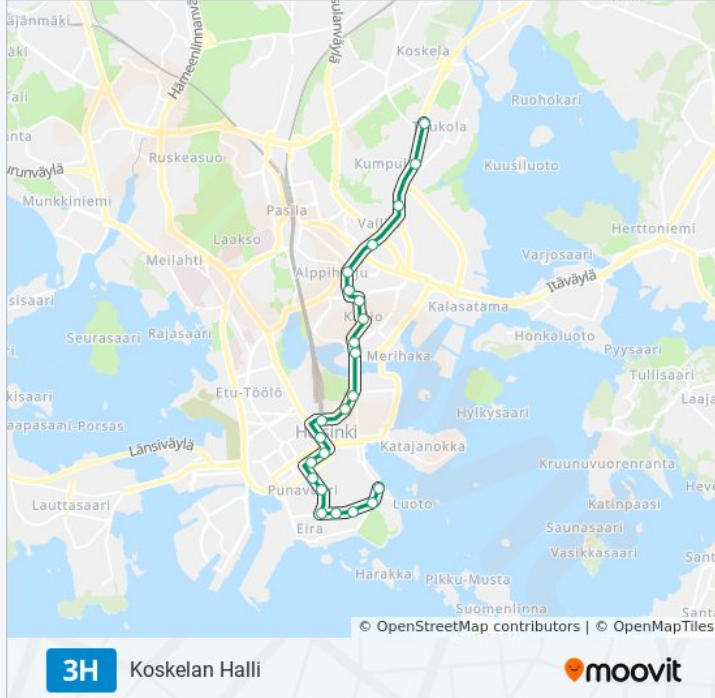

Paavalin Kirkko

Kumpulan Kampus

Sumatrantie

3H

Koskelan Halli

moovit

Kohde: Koskelan Halli

17 pysäkkiä

[NÄYTÄ LINJAN AIKATAULUT](#)

Kuusitie

Jalavatie

Töölöntulli

Auroran Sairaala

Eläintarha

Karjalankatu

Linnanmäki

Alppila

Urheilutalo

Helsinginkatu

Sörnäinen (M)

Lautatarhankatu

Hauhon Puisto

Vallilan Varikko

Paavalin Kirkko

Kumpulan Kampus

Sumatrantie

3H raitiovaunu Aikataulu

Koskelan Halli Reitin aikataulu:

maanantai	Ei Toiminnassa
tiistai	01.38
keskiviikko	01.38
torstai	01.38
perjantai	01.38
lauantai	Ei Toiminnassa
sunnuntai	Ei Toiminnassa

3H raitiovaunu Info

Ohje: Koskelan Halli

Pysäkit: 17

Matkan kesto: 20 min

Linjan yhteenveto: