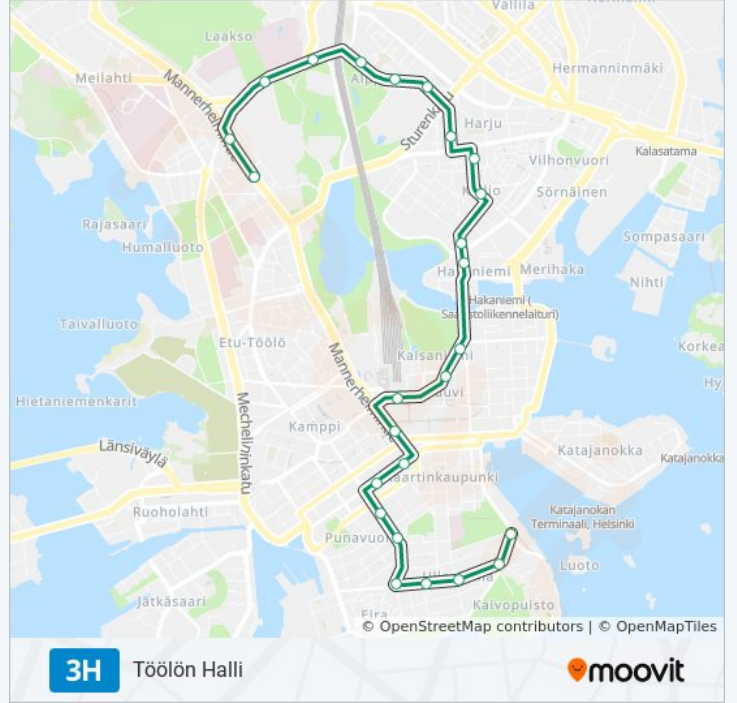

Käytä Moovit-sovellusta löytääksesi lähimmän 3H raitiovaunu -aseman ja selvitä, milloin seuraava 3H raitiovaunu saapuu.

Kohde: Koskelan Halli

23 pysäkkiä

[NÄYTÄ LINJAN AIKATAULUT](#)

Olympiaterminaali

Kaivopuisto

3H raitiovaunu Info

Ohje: Töölön Halli

Pysäkit: 25

Matkan kesto: 30 min

Linjan yhteenveto:

Alppila

Linnanmäki

Karjalankatu

Eläintarha

Auroran Sairaala

Kansaneläkelaitos

Töölön Halli

3H raitiovaunu -linjan aikataulut ja reittikartat ovat saatavilla offline-tilassa PDF-muodossa osoitteesta moovitapp.com. Näet osoitteesta [Moovit-sovellus](#) bussien live-aikataulut, juna-aikataulut tai metrojen aikataulut sekä kaikkien joukkoliikennevälineiden vaihteittaiset ohjeet kaupungissa Helsinki.