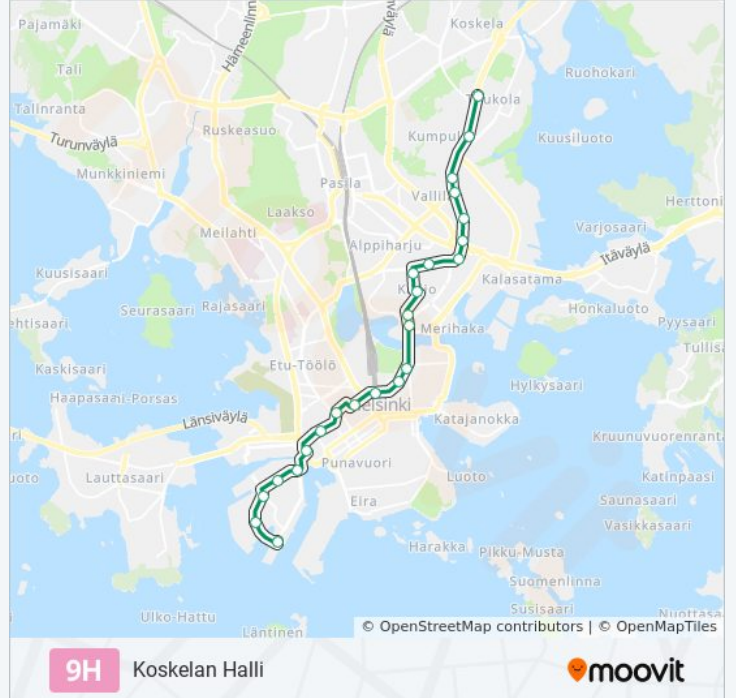

Vallilan Varikko

Paavalin Kirkko

Kumpulan Kampus

Sumatrantie

Kohde: Koskelan Halli

13 pysäkkiä

[NÄYTÄ LINJAN AIKATAULUT](#)

Ilmalantori

Uutiskatu

Eevanmäki

Esterinportti

Pasilan Asema

Asemapäällikönkatu

Radanrakentajantie

Mäkelänrinne

Rautalammintie

Hattulantie

Paavalin Kirkko

Kumpulan Kampus

Sumatrantie

9H raitiovaunu Aikataulu

Koskelan Halli Reitin aikataulu:

maanantai	02.51 - 22.29
tiistai	01.47 - 22.59
keskiviikko	01.47 - 22.59
torstai	01.47 - 22.59
perjantai	04.46 - 22.29
lauantai	01.51 - 22.56
sunnuntai	04.44 - 22.29

9H raitiovaunu Info

Ohje: Koskelan Halli

Pysäkit: 13

Matkan kesto: 17 min

Linjan yhteenveto: