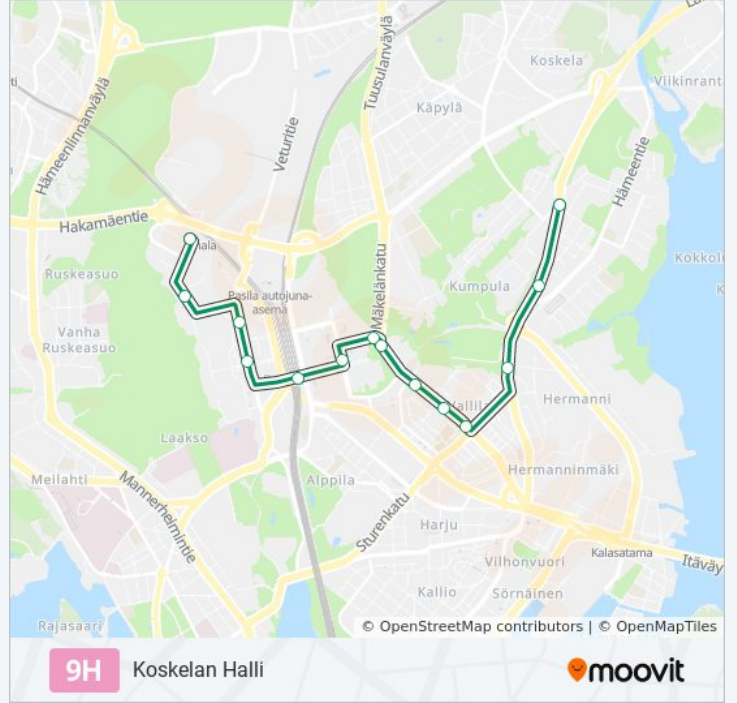

9H raitiovaunu -linjan aikataulut ja reittikartat ovat saatavilla offline-tilassa PDF-muodossa osoitteesta moovitapp.com. Näet osoitteesta [Moovit-sovellus](#) bussien live-aikataulut, juna-aikataulut tai metrojen aikataulut sekä kaikkien joukkoliikennevälineiden vaihteittaiset ohjeet kaupungissa Helsinki.

[Tietoa Moovitista](#) • [MaaS-ratkaisut](#) • [Tuetut maat](#) • [Moovit - käyttäjien Yhteisö](#)

© 2024 Moovit - Kaikki Oikeudet Pidätetään

Tarkista live-saapumisajat