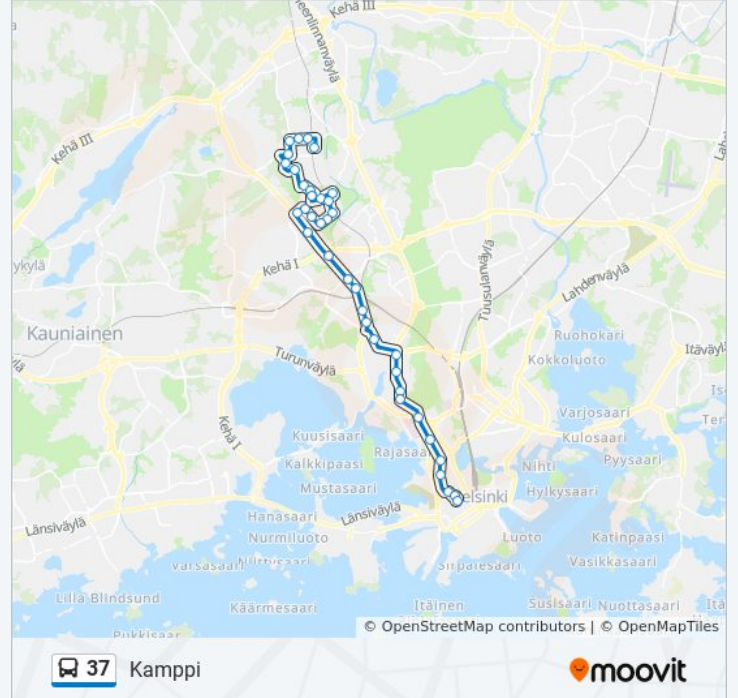

## 37 bussi Info

**Ohje:** Kamppi

**Pysäkit:** 37

**Matkan kesto:** 50 min

**Linjan yhteenveto:**

Vihdintien Silta

Valimokuja

Karvaamokuja

Talontie

Ruskeasuon Varikko

Ruskeasuo

Tilkka

Kuusitie

Töölöntulli

Linnankoskenkatu

Töölöntori

Apollonkatu

Hanken

Fredrikinkatu

Kamppi (Lähiliikenneterminaali)

## Kohde: Myyrmäki

35 pysäkkiä

[NÄYTÄ LINJAN AIKATAULUT](#)

Kamppi (Lähiliikenneterminaali)

Hanken

Apollonkatu

Töölöntori

Linnankoskenkatu