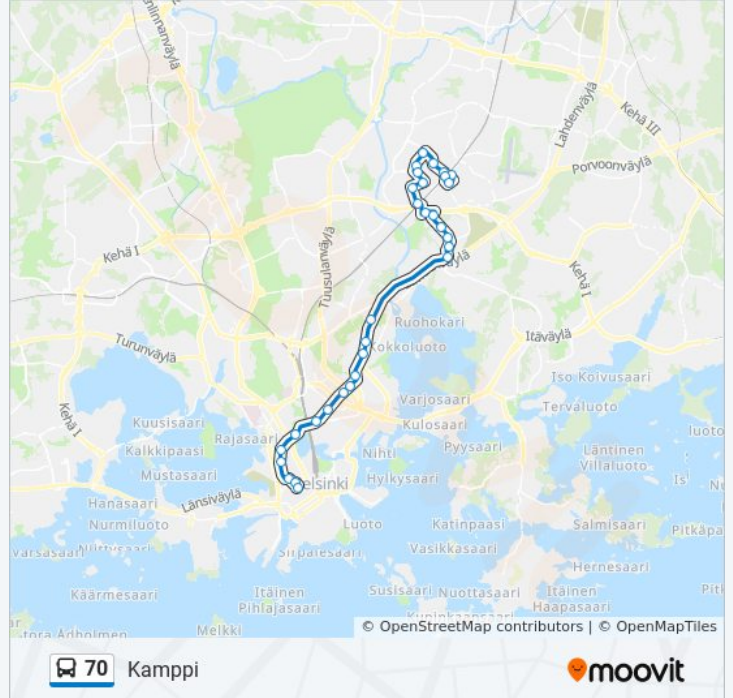

Kohde: Kamppi

32 pysäkkiä

[NÄYTÄ LINJAN AIKATAULUT](#)

Ala-Malmin Tori
Paavolantie
Malmin Asema (Terminaali)
Malmin Tori
Malmin Sairaala
Syystie
Suvitie
Leppätie
Ukkostie
Kenttätie
Eskolantie
Rapakivenkaari
Rapakivenkuja
Vuolukiventie
Pihlajamäki
Meripihkatie
Viikki
Koskelan Varikko
Sumatrantie
Kumpulän Kampus
Paavalinkirkko
Kangasalanatie

70 bussi Info

Ohje: Kamppi

Pysäkit: 32

Matkan kesto: 47 min

Linjan yhteenveto:

Elimäenkatu
Porvoonkatu
Linnanmäki (Etelä)
Ooppera
Ooppera
Töölöntori
Apollonkatu
Hanken
Fredrikinkatu
Kamppi (Lähiliikenneterminaali)

Kohde: Malmi

32 pysäkkiä

[NÄYTÄ LINJAN AIKATAULUT](#)

Kamppi (Lähiliikenneterminaali)
Hanken
Apollonkatu
Töölöntori
Ooppera
Linnanmäki (Etelä)
Porvoonkatu
Sturenkatu
Elimäenkatu
Kangasalanatie
Paavalinkirkko
Kumpulan Kampus
Sumatrantie
Koskelan Varikko
Viikki
Pihlajistontie
Meripihkatie
Pihlajamäki