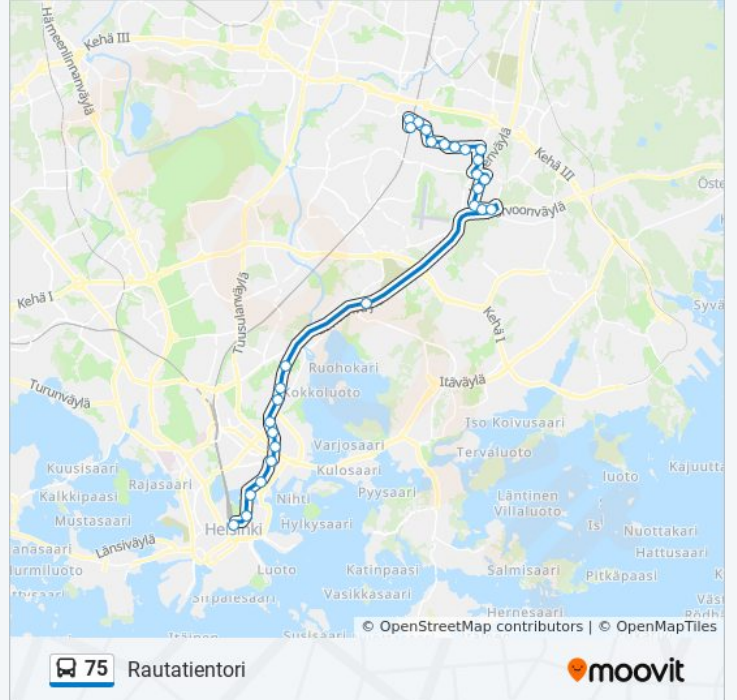

Vallilan Varikko

Ristikkokatu

Sörnäinen (M)

Haapaniemi

Hakaniemi

Kaisaniemenpuisto

Rautatientori

75 bussi -linjan aikataulut ja reittikartat ovat saatavilla offline-tilassa PDF-muodossa osoitteesta [moovitapp.com](https://moovitapp.com). Näet osoitteesta [Moovit-sovellus](#) bussien live-aikataulut, juna-aikataulut tai metrojen aikataulut sekä kaikkien joukkoliikennevälineiden vaihteittaiset ohjeet kaupungissa Helsinki.