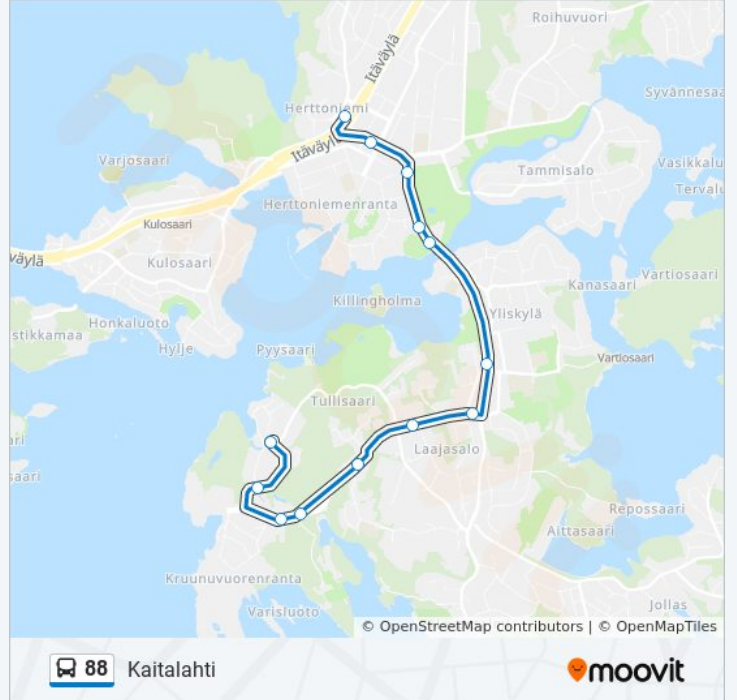

88 bussi -linjan aikataulut ja reittikartat ovat saatavilla offline-tilassa PDF-muodossa osoitteesta moovitapp.com. Näet osoitteesta [Moovit-sovellus](#) bussien live-aikataulut, juna-aikataulut tai metrojen aikataulut sekä kaikkien joukkoliikennevälineiden vaihteittaiset ohjeet kaupungissa Helsinki.

[Tietoa Moovitista](#) • [MaaS-ratkaisut](#) • [Tuetut maat](#) • [Moovit - käyttäjien Yhteisö](#)

© 2024 Moovit - Kaikki Oikeudet Pidätetään

Tarkista live-saapumisajat