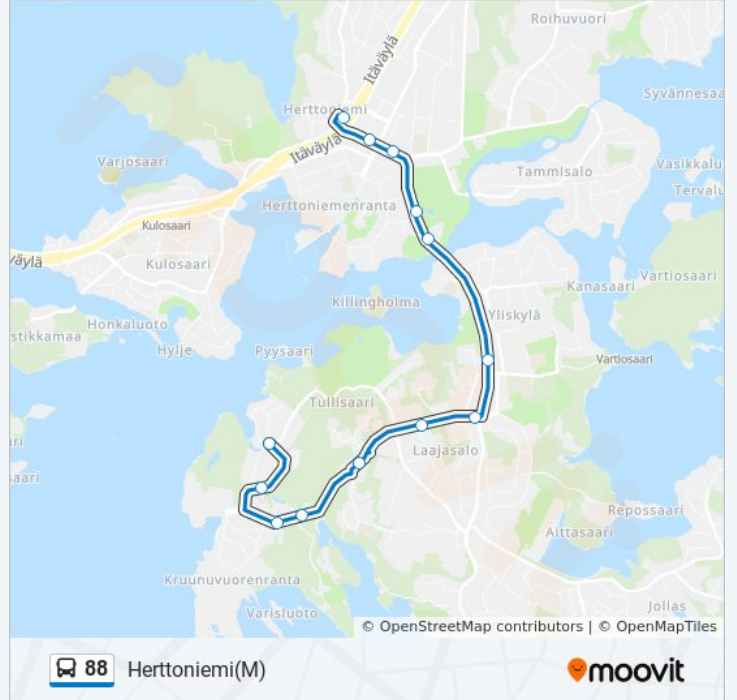

Kohde: Kaitalahti

16 pysäkkiä

[NÄYTÄ LINJAN AIKATAULUT](#)

Herttoniemi
Laivalahdenportti
Linnanrakentajantie
Kaivolahdenkatu
Tuorinniemi
Yliskylän Kesk.
Jussaarenkuja
Isosaarentie
Lauri Mikonpojan Tie
Gunillantie
Haakoninlahdenkatu
Haakoninlahdenpuisto
Frejankuja
Kruunuvuori
Hopealaakso
Kaitalahti

88 bussi Aikataulu

Kaitalahti Reitin aikataulu:

maanantai	00.18 - 23.48
tiistai	05.34 - 23.48
keskiviikko	05.34 - 23.48
torstai	05.34 - 23.48
perjantai	05.52 - 23.48
lauantai	05.55 - 23.48
sunnuntai	05.52 - 22.48

88 bussi Info

Ohje: Kaitalahti

Pysäkit: 16

Matkan kesto: 20 min

Linjan yhteenveto: