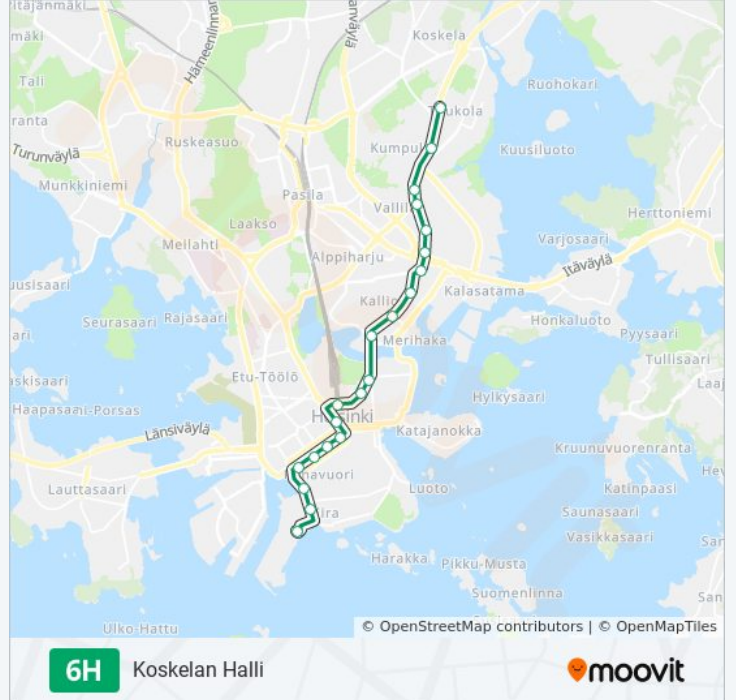

Sumatrantie

Kohde: Vallila

6 pysäkkiä

[NÄYTÄ LINJAN AIKATAULUT](#)

Arabianranta

Arabiankatu

Kumtähdenkenttä

Kumpulan Kampus

Paavalin Kirkko

Vallilan Varikko

6H raitiovaunu Aikataulu

Vallila Reitin aikataulu:

maanantai	00.09 - 23.09
tiistai	00.11 - 22.48
keskiviikko	00.11 - 22.48
torstai	00.11 - 22.48
perjantai	00.11 - 23.09
lauantai	00.07 - 22.48
sunnuntai	00.17 - 22.38

6H raitiovaunu Info

Ohje: Vallila

Pysäkit: 6

Matkan kesto: 5 min

Linjan yhteenveto: