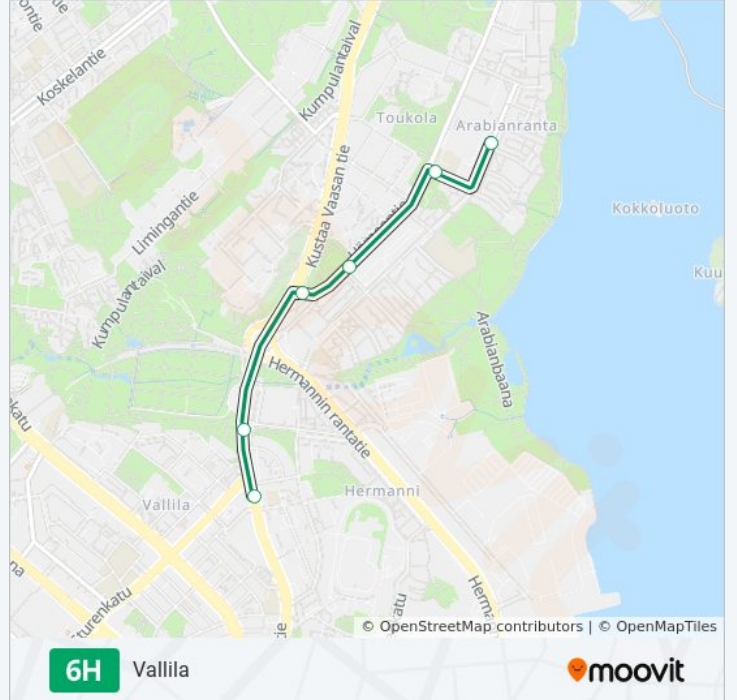

Koskelan Halli

Käytä Sovellusta

6H raitiovaunu -linjalla (Koskelan Halli) on 2 reittiä. Tavallisina arkipäivinä kulkemisajat ovat:

(1) Koskelan Halli: 00.10 - 23.50(2) Vallila: 00.11 - 22.48

Käytä Moovit-sovellusta löytääksesi lähimmän 6H raitiovaunu -aseman ja selvitä, milloin seuraava 6H raitiovaunu saapuu.

6H raitiovaunu Info**Ohje:** Koskelan Halli**Pysäkit:** 21**Matkan kesto:** 28 min**Linjan yhteenveto:**

Sumatrantie

Kohde: Vallila

6 pysäkkiä

[NÄYTÄ LINJAN AIKATAULUT](#)

Arabianranta

Arabiankatu

Kumtähdenkenttä

Kumpulan Kampus

Paavalin Kirkko

Vallilan Varikko

6H raitiovaunu Aikataulu

Vallila Reitin aikataulu:

maanantai	00.09 - 23.09
tiistai	00.11 - 22.48
keskiviikko	00.11 - 22.48
torstai	00.11 - 22.48
perjantai	00.11 - 23.09
lauantai	00.07 - 22.48
sunnuntai	00.17 - 22.38

6H raitiovaunu Info

Ohje: Vallila

Pysäkit: 6

Matkan kesto: 5 min

Linjan yhteenveto:

6H raitiovaunu -linjan aikataulut ja reittikartat ovat saatavilla offline-tilassa PDF-muodossa osoitteesta moovitapp.com. Näet osoitteesta [Moovit-sovellus](#) bussien live-aikataulut, juna-aikataulut tai metrojen aikataulut sekä kaikkien joukkoliikennevälineiden vaihteittaiset ohjeet kaupungissa Helsinki.