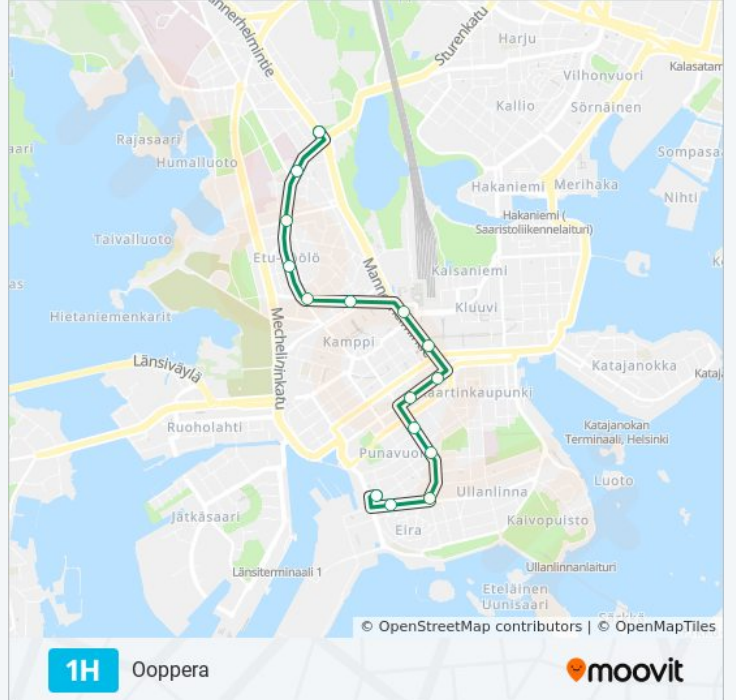

1H raitiovaunu Aikataulu

Ooppera Reitin aikataulu:

maanantai	22.17
tiistai	21.09
keskiviikko	21.09
torstai	21.09
perjantai	22.17
lauantai	23.01 - 23.42
sunnuntai	22.17

1H raitiovaunu Info

Ohje: Ooppera

Pysäkit: 16

Matkan kesto: 22 min

Linjan yhteenveto:

1H raitiovaunu -linjan aikataulut ja reittikartat ovat saatavilla offline-tilassa PDF-muodossa osoitteesta moovitapp.com. Näet osoitteesta [Moovit-sovellus](#) bussien live-aikataulut, juna-aikataulut tai metrojen aikataulut sekä kaikkien joukkoliikennevälineiden vaihteittaiset ohjeet kaupungissa Helsinki.