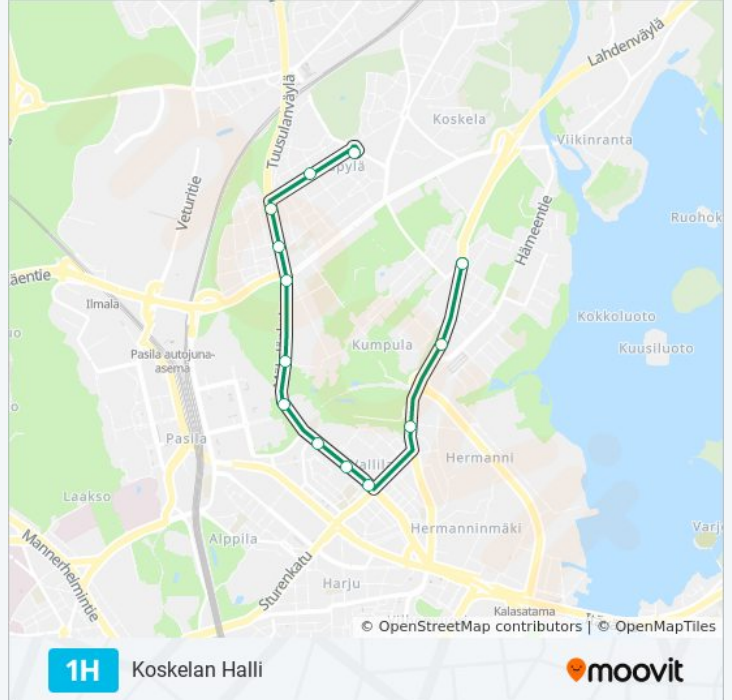

Uintikeskus

Mäkelänrinne

Rautalammintie

Hattulantie

Paavalin Kirkko

Kumpulan Kampus

Sumatrantie

1H raitiovaunu Aikataulu

Koskelan Halli Reitin aikataulu:

maanantai	21.03 - 22.37
tiistai	18.49 - 21.52
keskiviikko	18.49 - 21.52
torstai	18.49 - 21.52
perjantai	21.03 - 22.37
lauantai	21.27
sunnuntai	21.03 - 22.37

1H raitiovaunu Info

Ohje: Koskelan Halli

Pysäkit: 12

Matkan kesto: 15 min

Linjan yhteenveto:

Kohde: Ooppera

17 pysäkkiä

[NÄYTÄ LINJAN AIKATAULUT](#)

Pohjolanaukio
Metsolantie
Käpylänaukio
Kimmontie
Koskelantie
Uintikeskus
Mäkelänrinne
Rautalammintie
Hattulantie
Vallilan Kirjasto
Lautatarhankatu
Sörnäinen (M)
Helsinginkatu
Urheilutalo
Linnanmäki (Etelä)
Kaupunginpuutarha
Ooppera