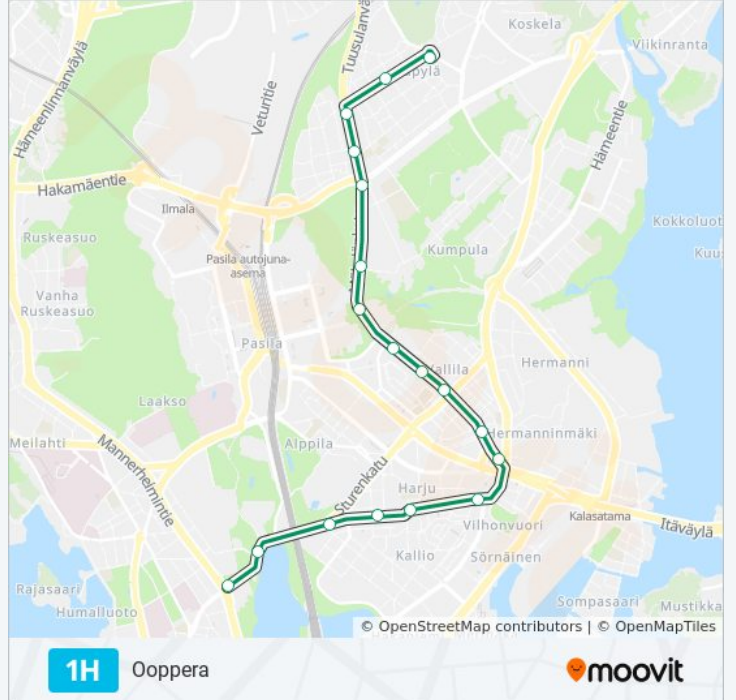

Kohde: Ooppera

16 pysäkkiä

[NÄYTÄ LINJAN AIKATAULUT](#)

Länsiterm. T2
Länsiterm. T1
Huutokonttori
Hietalahti
Hietalahdentori
Aleksant. Teatteri
Fredrikinkatu
Erottaja
Ylioppilastalo
Lasipalatsi
Luonnontiet.Museo
Hanken
Sammonkatu
Apollonkatu
Töölöntori
Ooppera

1H raitiovaunu Aikataulu

Ooppera Reitin aikataulu:

maanantai	22.17
tiistai	21.09
keskiviikko	21.09
torstai	21.09
perjantai	22.17
lauantai	23.01 - 23.42
sunnuntai	22.17

1H raitiovaunu Info

Ohje: Ooppera

Pysäkit: 16

Matkan kesto: 22 min

Linjan yhteenveto: