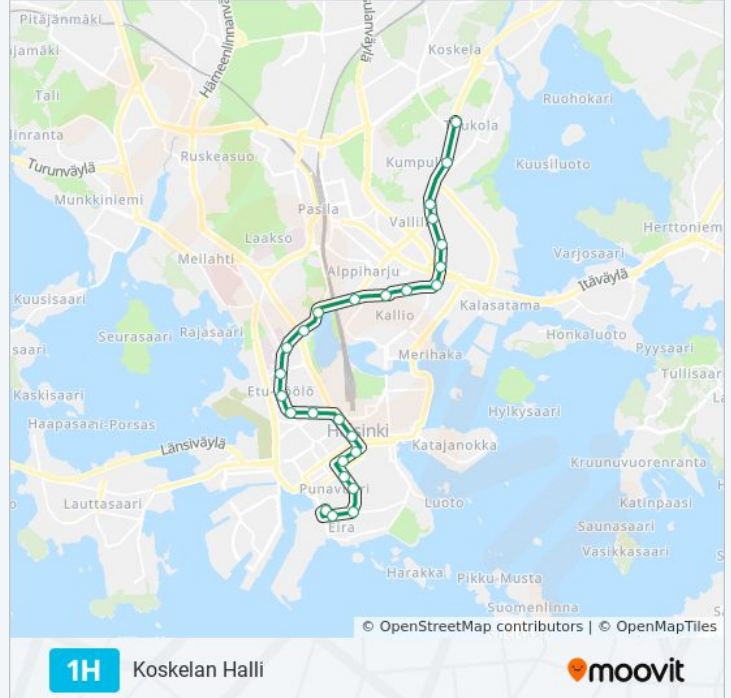

Urheilutalo

Helsinginkatu

1H raitiovaunu Aikataulu

Koskelan Halli Reitin aikataulu:

maanantai	00.01 - 23.38
tiistai	18.31 - 21.54
keskiviikko	18.31 - 21.54
torstai	18.31 - 21.54
perjantai	21.16 - 23.38
lauantai	21.50 - 23.22
sunnuntai	21.16 - 22.48

1H raitiovaunu Info**Ohje:** Koskelan Halli**Pysäkit:** 27**Matkan kesto:** 38 min**Linjan yhteenveto:**

Sörnäinen (M)

Lautatarhankatu

Hauhon Puisto

Vallilan Varikko

Paavalin Kirkko

Kumpulan Kampus

Sumatrantie

Kohde: Koskelan Halli

12 pysäkkiä

[NÄYTÄ LINJAN AIKATAULUT](#)

Pohjolanaukio

Metsolantie

Käpylänaukio

Kimmontie

Koskelantie