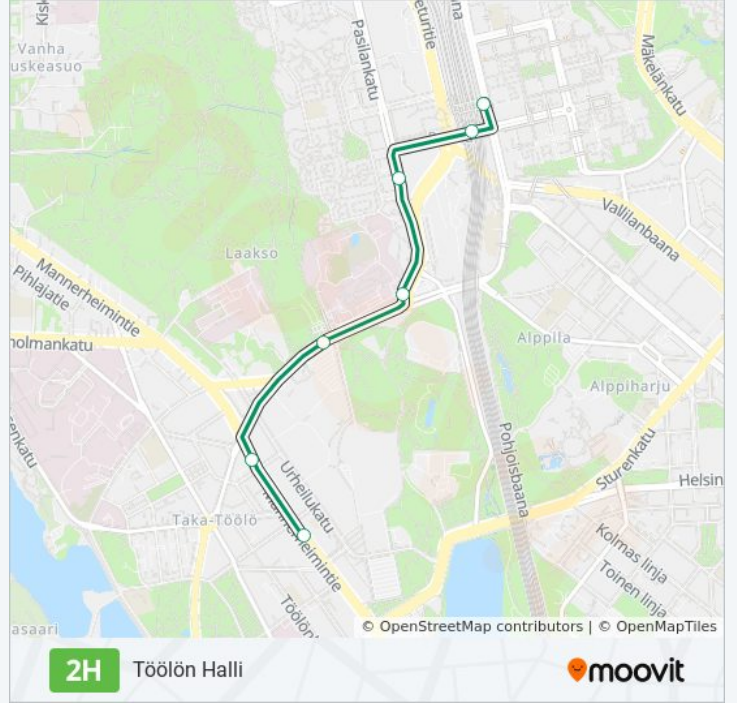

Käytä Moovit-sovellusta löytääksesi lähimmän 2H raitiovaunu -aseman ja selvitä, milloin seuraava 2H raitiovaunu saapuu.

Kohde: Koskelan Halli

22 pysäkkiä

[NÄYTÄ LINJAN AIKATAULUT](#)

Olympiaterminaali

Eteläranta

Messukeskus

Pasilan Asema

Palkkatilanportti

Eläintarha

Auroran Sairaala

Kansaneläkelaitos

Töölön Halli

2H raitiovaunu Aikataulu

Töölön Halli Reitin aikataulu:

maanantai	02.28 - 22.35
tiistai	01.13 - 22.31
keskiviikko	01.13 - 22.31
torstai	01.13 - 22.31
perjantai	01.13 - 22.35
lauantai	01.28 - 23.02
sunnuntai	01.36 - 22.35

2H raitiovaunu Info

Ohje: Töölön Halli

Pysäkit: 7

Matkan kesto: 8 min

Linjan yhteenveto:

2H raitiovaunu -linjan aikataulut ja reittikartat ovat saatavilla offline-tilassa PDF-muodossa osoitteesta moovitapp.com. Näet osoitteesta [Moovit-sovellus](#) bussien live-aikataulut, juna-aikataulut tai metrojen aikataulut sekä kaikkien joukkoliikennevälineiden vaihteittaiset ohjeet kaupungissa Helsinki.