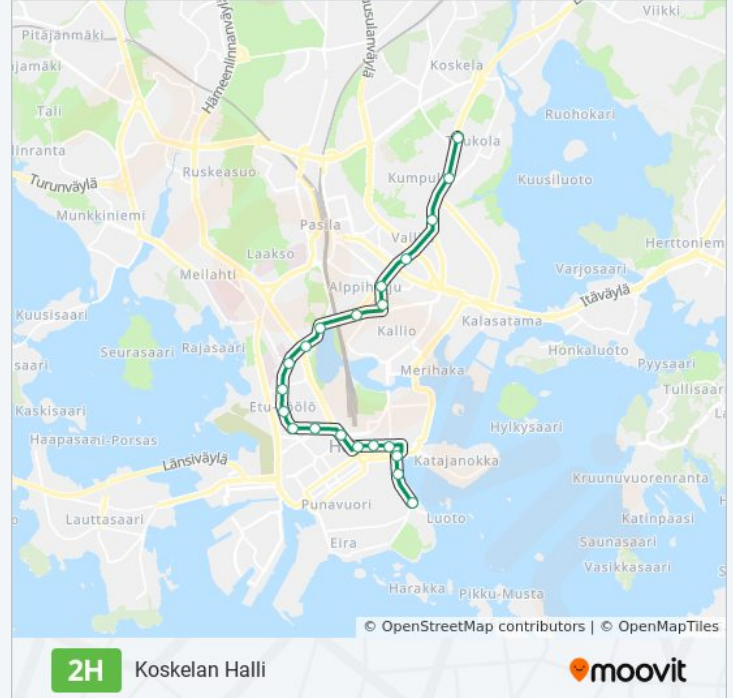

Käytä Moovit-sovellusta löytääksesi lähimmän 2H raitiovaunu -aseman ja selvitä, milloin seuraava 2H raitiovaunu saapuu.

Kohde: Koskelan Halli

22 pysäkkiä

[NÄYTÄ LINJAN AIKATAULUT](#)

Olympiaterminaali

Eteläranta

Roineentie

Paavalin Kirkko

2H raitiovaunu Aikataulu

Koskelan Halli Reitin aikataulu:

maanantai	02.32 - 22.41
tiistai	19.09 - 22.50
keskiviikko	19.09 - 22.50
torstai	19.09 - 22.50
perjantai	22.41
lauantai	01.32 - 22.46
sunnuntai	22.41

2H raitiovaunu Info**Ohje:** Koskelan Halli**Pysäkit:** 22**Matkan kesto:** 33 min**Linjan yhteenveto:**

Kumpulan Kampus

Sumatrantie

Kohde: Ooppera

14 pysäkkiä

[NÄYTÄ LINJAN AIKATAULUT](#)

Olympiaterminaali

Eteläranta

Kauppatori

Senaatintori

Aleksanterinkatu

Mikonkatu

Rautatieasema

Simonkatu

Kamppi(M), Tulo