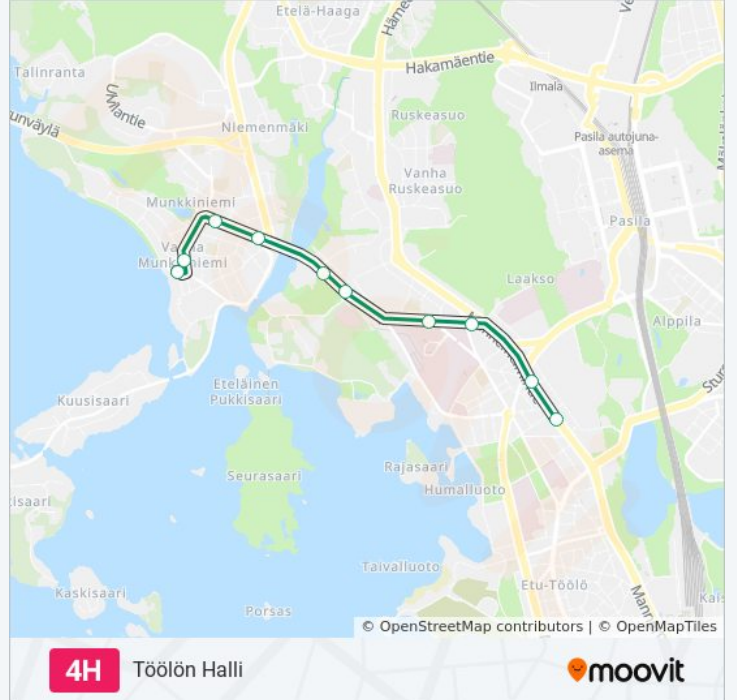

Käytä Moovit-sovellusta löytääksesi lähimmän 4H raitiovaunu -aseman ja selvitä, milloin seuraava 4H raitiovaunu saapuu.

**Kohde: Koskelan Halli**

23 pysäkkiä

[NÄYTÄ LINJAN AIKATAULUT](#)

Merisotilaantori

Vyökatu

## 4H raitiovaunu Aikataulu

Töölön Halli Reitin aikataulu:

maanantai	02.38 - 21.34
tiistai	01.39 - 22.49
keskiviikko	01.39 - 22.49
torstai	01.39 - 22.49
perjantai	01.39 - 21.34
lauantai	01.38 - 22.32
sunnuntai	01.43 - 21.34

## 4H raitiovaunu Info

**Ohje:** Töölön Halli

**Pysäkit:** 10

**Matkan kesto:** 9 min

**Linjan yhteenveto:**

4H raitiovaunu -linjan aikataulut ja reittikartat ovat saatavilla offline-tilassa PDF-muodossa osoitteesta [moovitapp.com](https://moovitapp.com). Näet osoitteesta [Moovit-sovellus](#) bussien live-aikataulut, juna-aikataulut tai metrojen aikataulut sekä kaikkien joukkoliikennevälineiden vaihteittaiset ohjeet kaupungissa Helsinki.