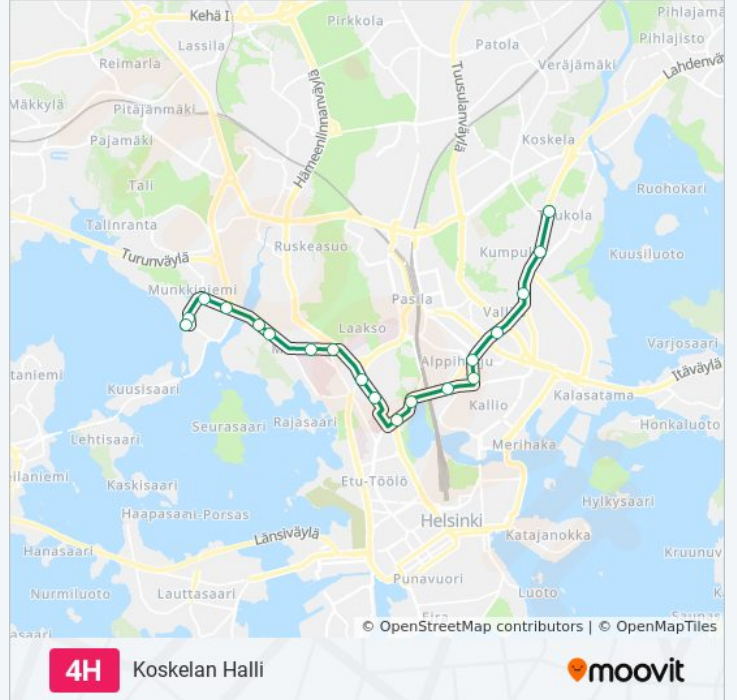

Vallilan Varikko

Paavalin Kirkko

Kumpulan Kampus

Sumatrantie

Kohde: Ooppera

15 pysäkkiä

[NÄYTÄ LINJAN AIKATAULUT](#)

Merisotilaantori

Vyökatu

Kauppiaankatu

Tove Janssonin P.

Ritarihuone

Senaatintori

Aleksanterinkatu

Ylioppilastalo

Lasipalatsi

Luonnontiet.Museo

Hanken

Sammonkatu

Apollonkatu

Töölöntori

Ooppera

4H raitiovaunu Aikataulu

Ooppera Reitin aikataulu:

maanantai	21.02
tiistai	19.05
keskiviikko	19.05
torstai	19.05
perjantai	21.02
lauantai	Ei Toiminnassa
sunnuntai	01.58 - 21.02

4H raitiovaunu Info

Ohje: Ooppera

Pysäkit: 15

Matkan kesto: 21 min

Linjan yhteenveto: