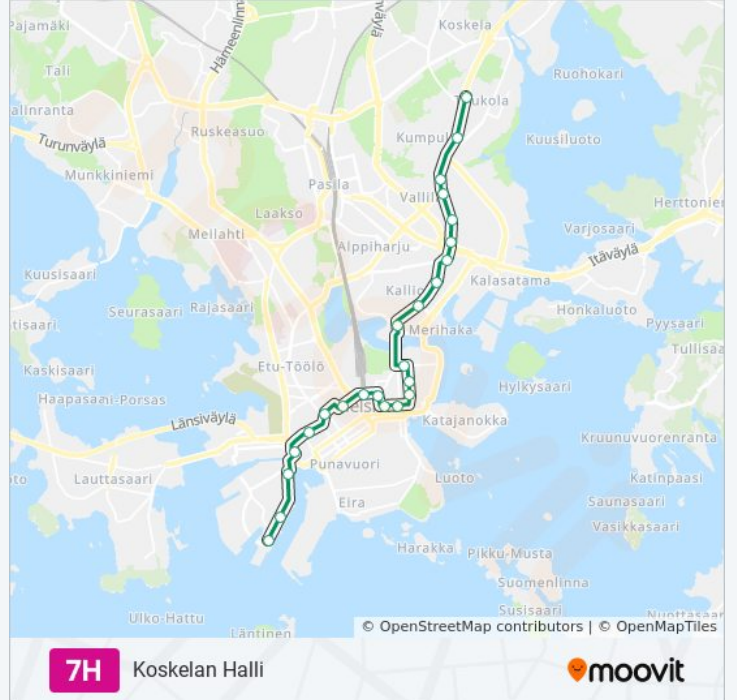

Käytä Moovit-sovellusta löytääksesi lähimmän 7H raitiovaunu -aseman ja selvitä, milloin seuraava 7H raitiovaunu saapuu.

Kohde: Koskelan Halli

23 pysäkkiä

[NÄYTÄ LINJAN AIKATAULUT](#)

Länsiterm. T2

Länsiterm. T1

Hallituskatu

Kansallisarkisto

Snellmaninkatu

Hakaniemi

Haapaniemi

Lintulahti

Sörnäinen (M)

Lautatarhankatu

Hauhon Puisto

7H raitiovaunu Aikataulu

Koskelan Halli Reitin aikataulu:

maanantai	01.44 - 22.50
tiistai	00.53 - 22.33
keskiviikko	00.53 - 22.33
torstai	00.53 - 22.33
perjantai	00.53 - 22.50
lauantai	00.44 - 23.17
sunnuntai	00.50 - 22.50

7H raitiovaunu Info**Ohje:** Koskelan Halli**Pysäkit:** 23**Matkan kesto:** 30 min**Linjan yhteenveto:**

Vallilan Varikko

Paavalin Kirkko

Kumpulan Kampus

Sumatrantie

Kohde: Koskelan Halli

14 pysäkkiä

[NÄYTÄ LINJAN AIKATAULUT](#)