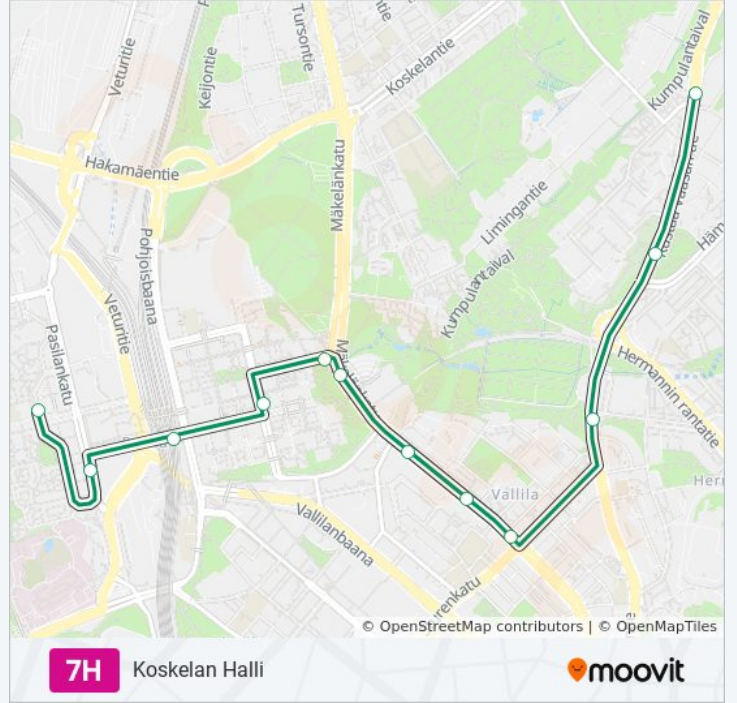

7H raitiovaunu -linjan aikataulut ja reittikartat ovat saatavilla offline-tilassa PDF-muodossa osoitteesta moovitapp.com. Näet osoitteesta [Moovit-sovellus](#) bussien live-aikataulut, juna-aikataulut tai metrojen aikataulut sekä kaikkien joukkoliikennevälineiden vaihteittaiset ohjeet kaupungissa Helsinki.

[Tietoa Moovitista](#) • [MaaS-ratkaisut](#) • [Tuetut maat](#) • [Moovit - käyttäjien Yhteisö](#)

© 2024 Moovit - Kaikki Oikeudet Pidätetään

Tarkista live-saapumisajat