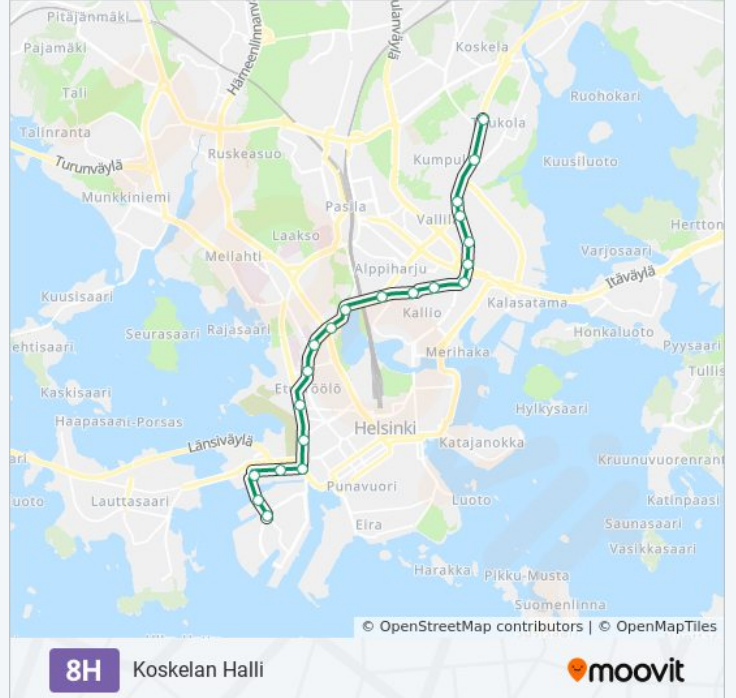

8H

Koskelan Halli

Käytä Sovellusta

8H raitiovaunu -linjalla (Koskelan Halli) on 2 reittiä. Tavallisina arkipäivinä kulkemisajat ovat:

(1) Koskelan Halli: 22.21 - 23.40(2) Vallila: 21.31

Käytä Moovit-sovellusta löytääksesi lähimmän 8H raitiovaunu -aseman ja selvitä, milloin seuraava 8H raitiovaunu saapuu.

Kohde: Koskelan Halli

23 pysäkkiä

[NÄYTÄ LINJAN AIKATAULUT](#)

Länsiterm. T2
Kanariankatu
Saukonkatu
Crusellinsilta
Länsisatamankatu
Ruoholahti (M)
Itämerenkatu
Marian Sairaala
Arkadiankatu
Apollonkatu
Töölöntori
Ooppera
Kaupunginpuutarha
Linnanmäki (Etelä)
Urheilutalo
Helsinginkatu
Sörnäinen (M)
Lautatarhankatu
Hauhon Puisto
Vallilan Varikko

8H raitiovaunu Aikataulu

Koskelan Halli Reitin aikataulu:

maanantai	00.12 - 23.12
tiistai	22.21 - 23.40
keskiviikko	22.21 - 23.40
torstai	22.21 - 23.40
perjantai	21.14 - 23.12
lauantai	22.42 - 23.16
sunnuntai	21.14 - 22.59

8H raitiovaunu Info**Ohje:** Koskelan Halli**Pysäkit:** 23**Matkan kesto:** 28 min**Linjan yhteenveto:**

Paavalin Kirkko

Kumpulan Kampus

Sumatrantie

8H

Koskelan Halli

moovit

Kohde: Vallila