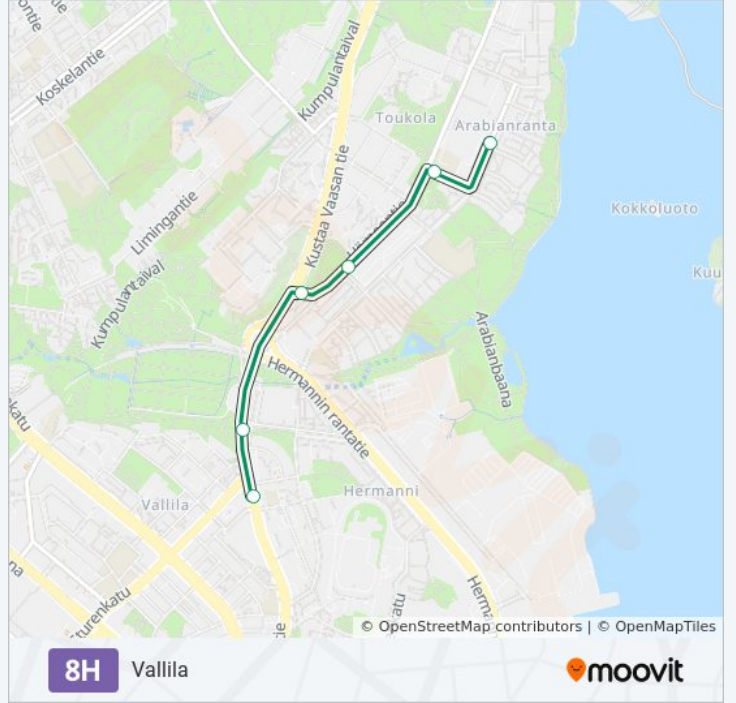

8H

Koskelan Halli

Käytä Sovellusta

8H raitiovaunu -linjalla (Koskelan Halli) on 2 reittiä. Tavallisina arkipäivinä kulkemisajat ovat:

(1) Koskelan Halli: 22.21 - 23.40(2) Vallila: 21.31

Käytä Moovit-sovellusta löytääksesi lähimmän 8H raitiovaunu -aseman ja selvitä, milloin seuraava 8H raitiovaunu saapuu.

Kohde: Koskelan Halli

23 pysäkkiä

[NÄYTÄ LINJAN AIKATAULUT](#)

Länsiterm. T2
Kanariankatu
Saukonkatu
Crusellinsilta
Länsisatamankatu
Ruoholahti (M)
Itämerenkatu
Marian Sairaala
Arkadiankatu
Apollonkatu
Töölöntori
Ooppera
Kaupunginpuutarha
Linnanmäki (Etelä)
Urheilutalo
Helsinginkatu
Sörnäinen (M)
Lautatarhankatu
Hauhon Puisto
Vallilan Varikko

8H raitiovaunu Aikataulu

Vallila Reitin aikataulu:

maanantai	21.31
tiistai	19.09 - 23.07
keskiviikko	19.09 - 23.07
torstai	19.09 - 23.07
perjantai	21.31
lauantai	23.08
sunnuntai	21.31

8H raitiovaunu Info

Ohje: Vallila

Pysäkit: 6

Matkan kesto: 5 min

Linjan yhteenveto:

8H raitiovaunu -linjan aikataulut ja reittikartat ovat saatavilla offline-tilassa PDF-muodossa osoitteesta moovitapp.com. Näet osoitteesta [Moovit-sovellus](#) bussien live-aikataulut, juna-aikataulut tai metrojen aikataulut sekä kaikkien joukkoliikennevälineiden vaihteittaiset ohjeet kaupungissa Helsinki.