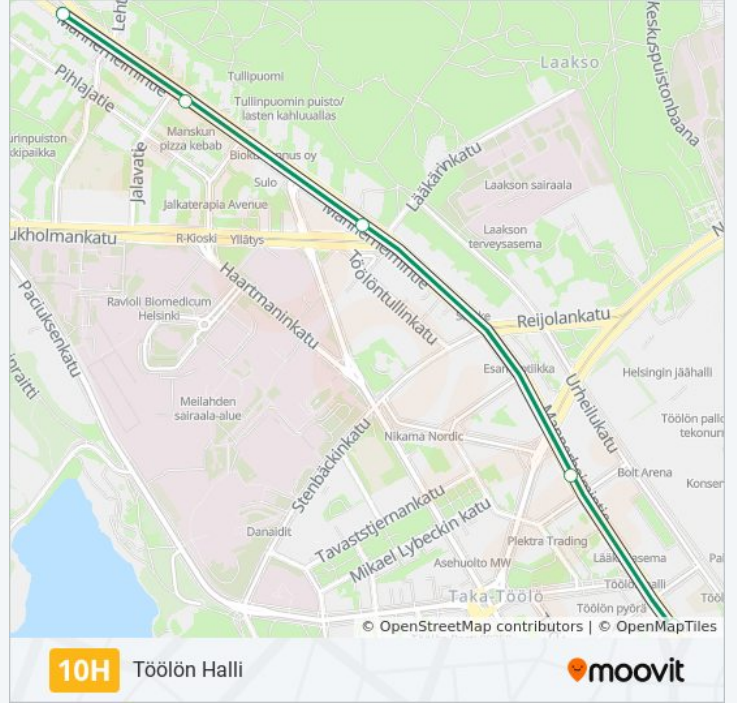

10H raitiovaunu -linjan aikataulut ja reittikartat ovat saatavilla offline-tilassa PDF-muodossa osoitteesta moovitapp.com. Näet osoitteesta [Moovit-sovellus](#) bussien live-aikataulut, juna-aikataulut tai metrojen aikataulut sekä kaikkien joukkoliikennevälineiden vaihteittaiset ohjeet kaupungissa Helsinki.

[Tietoa Moovitista](#) • [MaaS-ratkaisut](#) • [Tuetut maat](#) • [Moovit - käyttäjien Yhteisö](#)

© 2024 Moovit - Kaikki Oikeudet Pidätetään

Tarkista live-saapumisajat