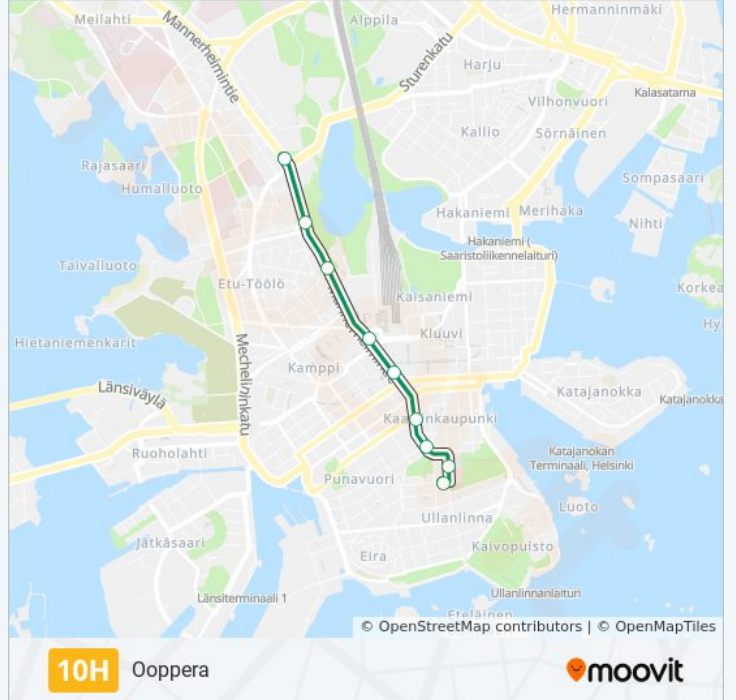

Kohde: Töölön Halli

10 pysäkkiä

[NÄYTÄ LINJAN AIKATAULUT](#)

- Korppaanmäki
- Haapalahdenkatu
- Kytösuontie
- Ruskeasuo
- Tilkka
- Kuusitie
- Jalavatie
- Töölöntulli
- Kansaneläkelaitos
- Töölön Halli

10H raitiovaunu Aikataulu

Töölön Halli Reitin aikataulu:

maanantai	00.35 - 23.35
tiistai	18.37 - 23.50
keskiviikko	18.37 - 23.50
torstai	18.37 - 23.50
perjantai	22.27 - 23.35
lauantai	22.38 - 23.39
sunnuntai	22.27

10H raitiovaunu Info

Ohje: Töölön Halli

Pysäkit: 10

Matkan kesto: 10 min

Linjan yhteenveto: