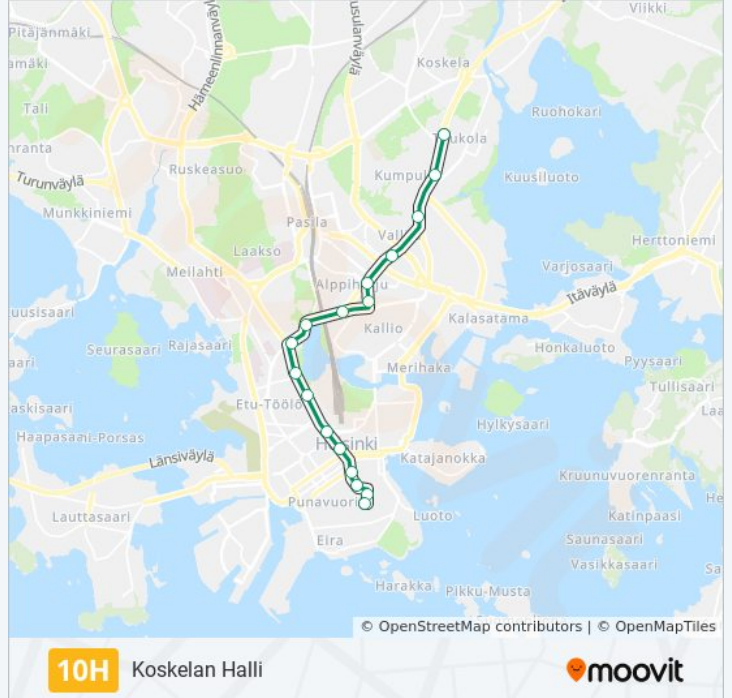

Kohde: Ooppera

11 pysäkkiä

[NÄYTÄ LINJAN AIKATAULUT](#)

Tarkk'Ampujankatu

JohanneksenkirKKo

Kolmikulma

Ylioppilastalo

Lasipalatsi

Luonnontiet.Museo

Hanken

Sammonkatu

Apollonkatu

Töölöntori

Ooppera

10H raitiovaunu Aikataulu

Ooppera Reitin aikataulu:

maanantai	00.23 - 23.23
tiistai	22.29
keskiviikko	22.29
torstai	22.29
perjantai	22.54 - 23.23
lauantai	22.39
sunnuntai	22.54

10H raitiovaunu Info

Ohje: Ooppera

Pysäkit: 11

Matkan kesto: 14 min

Linjan yhteenveto: