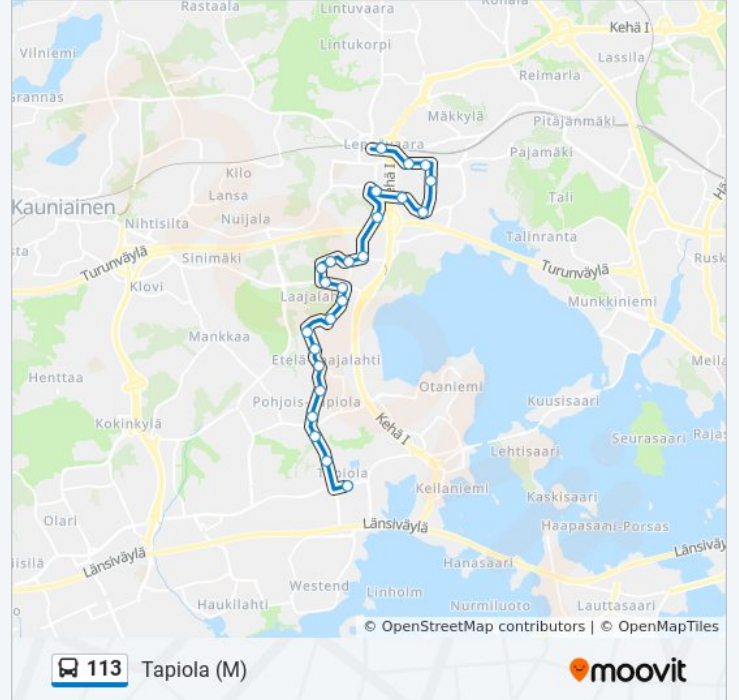

113 bussi Info

Ohje: Tapiola (M)

Pysäkit: 24

Matkan kesto: 22 min

Linjan yhteenveto:

Takojantie

Pohjantori

Kaskenkaataja

Weegee-Talo

Pohjantie

Tapiola (M)

113 bussi -linjan aikataulut ja reittikartat ovat saatavilla offline-tilassa PDF-muodossa osoitteesta moovitapp.com. Näet osoitteesta [Moovit-sovellus](https://moovitapp.com) bussien live-aikataulut, juna-aikataulut tai metrojen aikataulut sekä kaikkien joukkoliikennevälineiden vaihteittaiset ohjeet kaupungissa Helsinki.