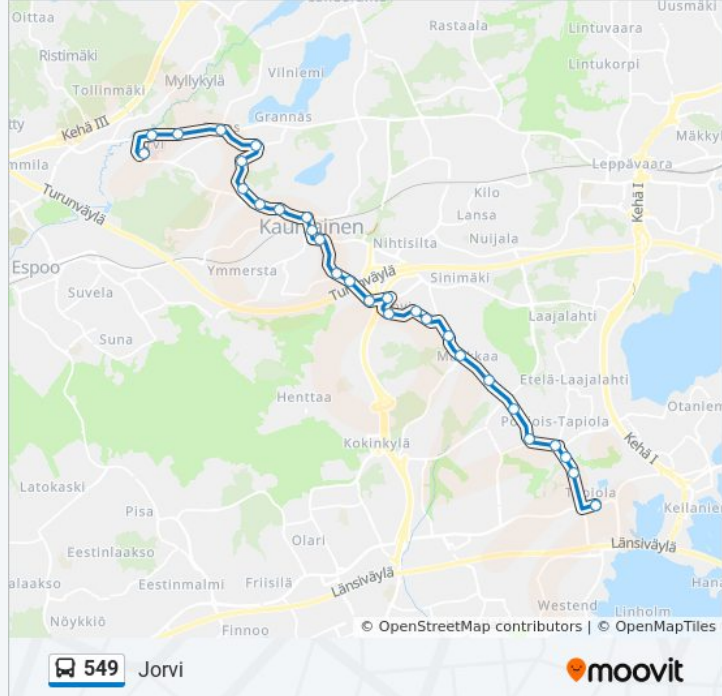

549

Jorvi

Käytä Sovellusta

549 bussi -linjalla (Jorvi) on 2 reittiä. Tavallisina arkipäivinä kulkemisajat ovat:

(1) Jorvi: 05.46 - 23.55(2) Tapiola (M): 05.04 - 23.14

Käytä Moovit-sovellusta löytääksesi lähimmän 549 bussi -aseman ja selvitä, milloin seuraava 549 bussi saapuu.

Kohde: Jorvi

29 pysäkkiä

[NÄYTÄ LINJAN AIKATAULUT](#)

Tapiola (M)
Pohjantie
Weegee-Talo
Kaskenkaataja
Pohjankulma
Koivu-Mankkaa
Visämäki
Seilimäki
Vanha-Mankkaa
Mankkaankallio
Kruununkuja
Taavinkylä
Nygrannaksentie
Klovi
Vanha-Stens
Stensinsilta
Oravamäki
Kauniaistentie
Kauniaisten Asema
Kauniaisten Kirkko
Samis
Terveyskeskus

549 bussi Info**Ohje:** Jorvi**Pysäkit:** 29**Matkan kesto:** 29 min**Linjan yhteenveto:**

Uimahalli

Valkonauhantie

Työväen Akatemia

Petas

Ingas

Jorvi

Jorvin Sairaala

Kohde: Tapiola (M)

29 pysäkkiä

[NÄYTÄ LINJAN AIKATAULUT](#)

Jorvin Sairaala

Jorvi

Ingas

Petas

Työväen Akatemia