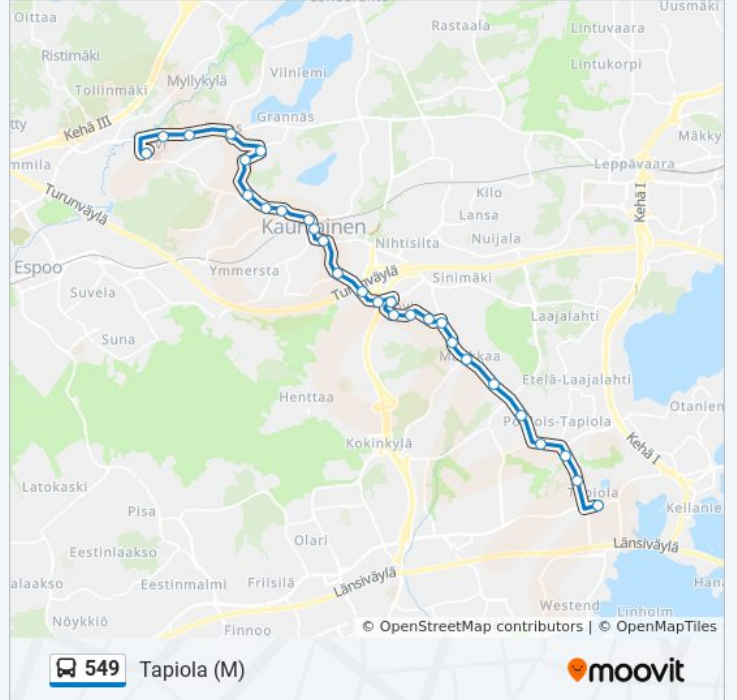

549

Jorvi

Käytä Sovellusta

549 bussi -linjalla (Jorvi) on 2 reittiä. Tavallisina arkipäivinä kulkemisajat ovat:

(1) Jorvi: 05.46 - 23.55(2) Tapiola (M): 05.04 - 23.14

Käytä Moovit-sovellusta löytääksesi lähimmän 549 bussi -aseman ja selvitä, milloin seuraava 549 bussi saapuu.

Stensinsilta

Vanha-Stens

Klovi

Nygrannaksentie

Taavinkylä

549 bussi Aikataulu

Tapiola (M) Reitin aikataulu:

maanantai	00.14 - 23.14
tiistai	05.04 - 23.14
keskiviikko	05.04 - 23.14
torstai	05.04 - 23.14
perjantai	06.05 - 23.14
lauantai	05.05 - 23.14
sunnuntai	06.05 - 22.44

549 bussi Info

Ohje: Tapiola (M)

Pysäkit: 29

Matkan kesto: 29 min

Linjan yhteenveto:

Kruununkuja

Kruununtie

Mankkaankallio

Vanha-Mankkaa

Seilimäki

Visamäki

Tuohimäki

Kaskenkaataja

Weege-Talo

Pohjantie

Tapiola (M)