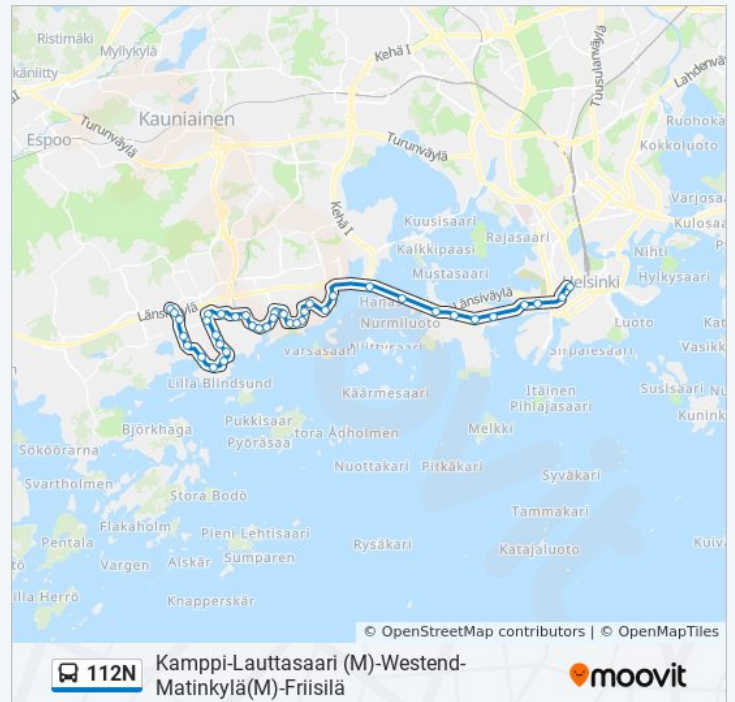

Kuninkaansatama

Karhusaari

Hanasaari

Katajajarju

Lahnalahdentie

Lauttasaarentie (M)

Lauttasaaren Silta

Salmisaari

Länsiväylä

112N bussi Info

Ohje: Kamppi

Pysäkit: 41

Matkan kesto: 31 min

Linjan yhteenveto:

Lapinrinne

Kamppi (Lähiliikenneterminaali)