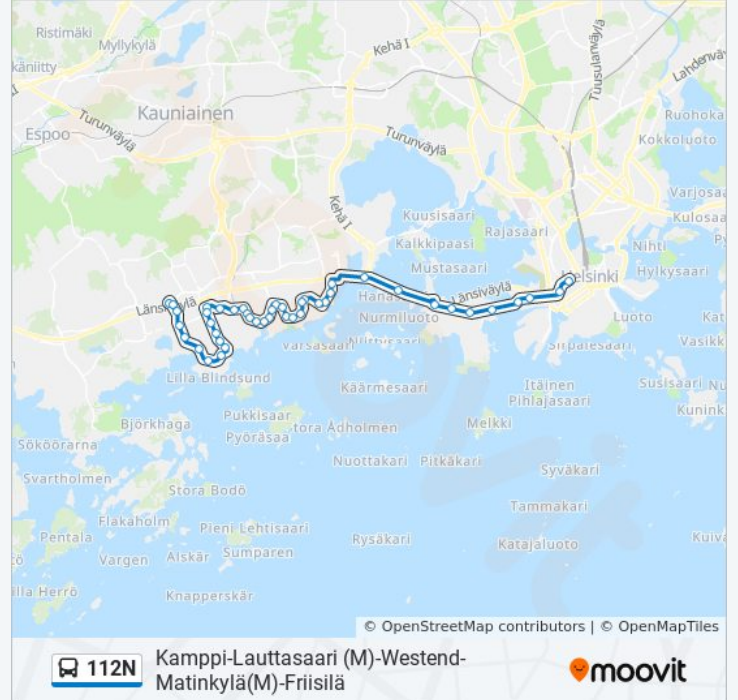

Kamppi-Lauttasaari (M)-Westend-
Matinkylä(M)-Friisilä

Kohde: Kamppi

41 pysäkkiä

[NÄYTÄ LINJAN AIKATAULUT](#)

Friisilänaukio

Piispantilankuja

Tiistinniitty

Kalaonni