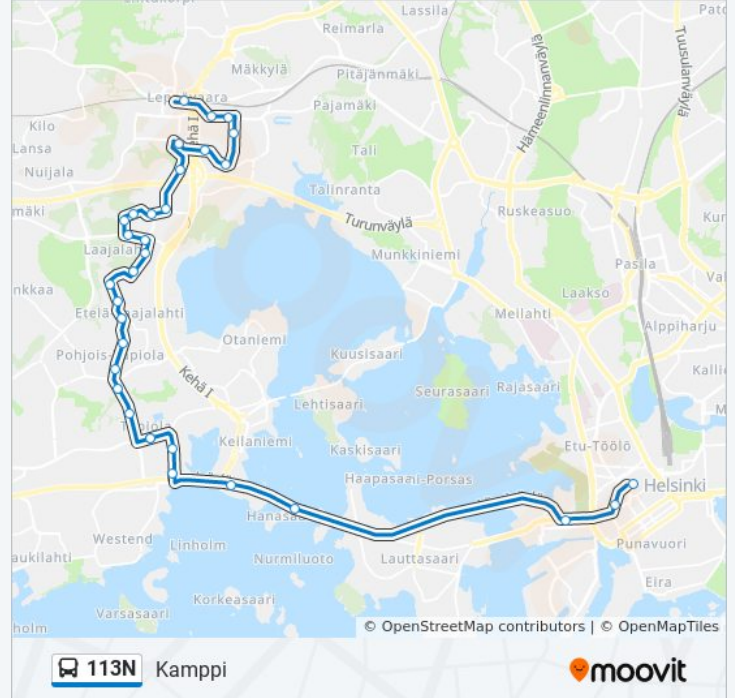

Kohde: Kamppi

32 pysäkkiä

[NÄYTÄ LINJAN AIKATAULUT](#)

Leppävaara
Komentajankatu
Perkkaankuja
Majurinpolku
Majurinkulma
Yhdyskunnanmäki
Linnoitustie
Linnoitustie
Suokaivonpolku
Raivaaja-Aukio
Jääskentie
Koivistontie
Ilmeentie
Kivunristi
Makslahdentie
Muolaanpuisto
Kivennapa
Uudenkirkontie
Terjoentie
Takoiantie
Pohjantori
Kaskenkaataja

113N bussi Info**Ohje:** Kamppi**Pysäkit:** 32**Matkan kesto:** 29 min**Linjan yhteenveto:**

Weegee-Talo

Pohjantie

Tapiola (M)

Sateentie

Tapiolansolmu

Karhusaari

Hanasaari

Länsiväylä

Lapinrinne

Kamppi (Lähiliikenneterminaali)

Kohde: Leppävaara

30 pysäkkiä

[NÄYTÄ LINJAN AIKATAULUT](#)

Kamppi (Lähiliikenneterminaali)

Lapinrinne