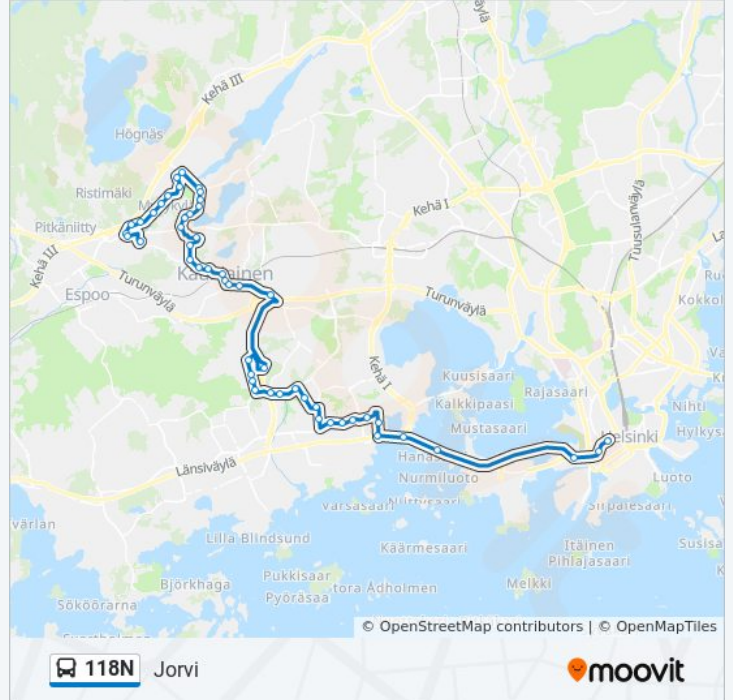

### Kohde: Kamppi

46 pysäkkiä

[NÄYTÄ LINJAN AIKATAULUT](#)

Jorvin Sairaala

Bemböle Skola