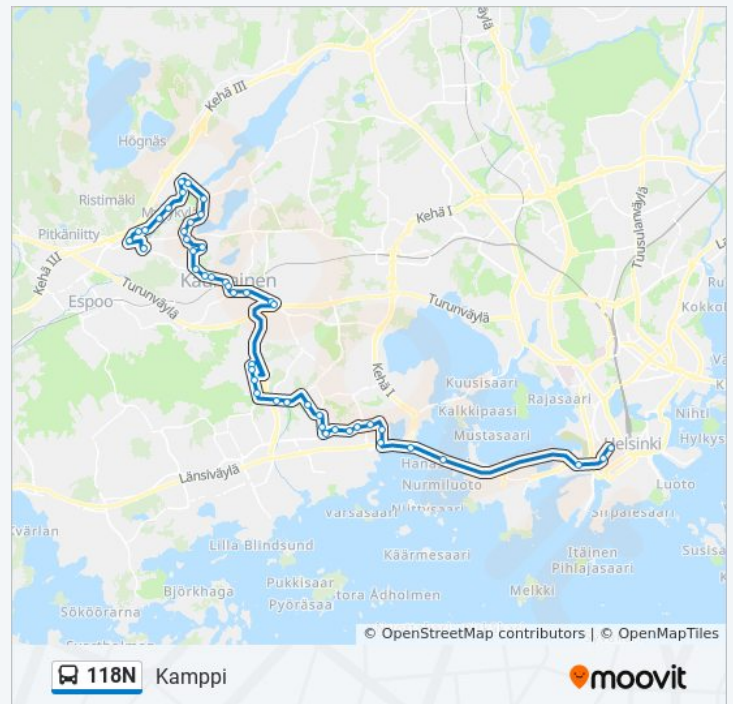

Orion

Orionin Risti

Urheilupuisto (M)

Niittymaa

torstai 00.20 - 23.20

perjantai 00.20 - 23.20

lauantai 00.20 - 23.20

sunnuntai 00.20 - 03.20

### 118N bussi Info

**Ohje:** Kamppi

**Pysäkit:** 46

**Matkan kesto:** 44 min

**Linjan yhteenveto:**

Jousenkaari

Hakalehto

Hakarinne