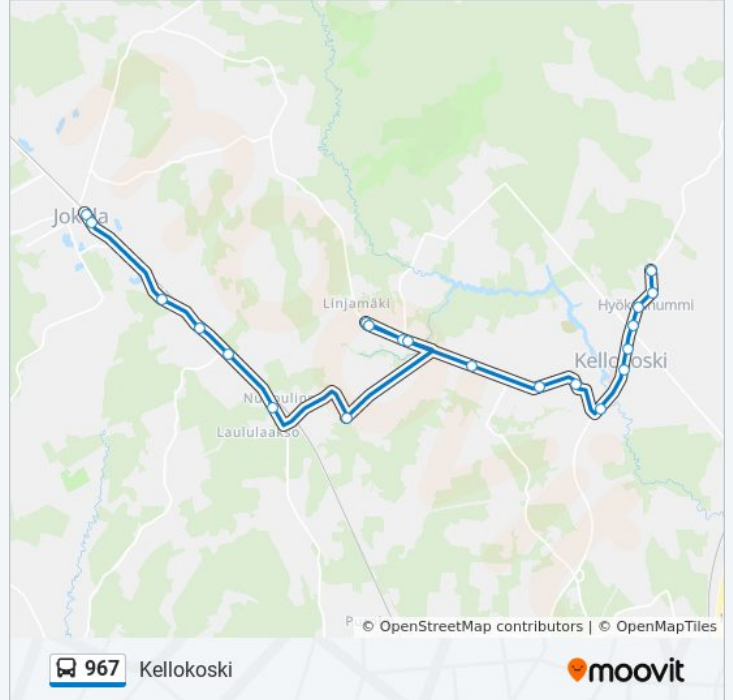

967 bussi Info

Ohje: Kellokoski

Pysäkit: 21

Matkan kesto: 21 min

Linjan yhteenveto:

Poutalankuja

Nummelantie

Hyökännummi