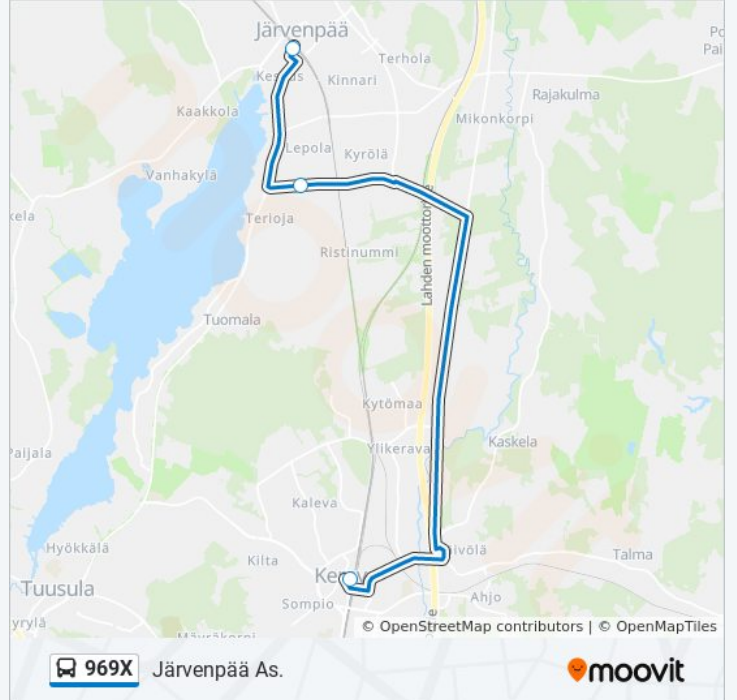

969X

Järvenpää As.

Käytä Sovellusta

969X bussi -linjalla (Järvenpää As.) on 2 reittiä. Tavallisina arkipäivinä kulkemisajat ovat:

(1) Järvenpää As.: 01.08 - 02.34(2) Kerava As.: 03.09

Käytä Moovit-sovellusta löytääksesi lähimmän 969X bussi -aseman ja selvitä, milloin seuraava 969X bussi saapuu.

Kohde: Järvenpää As.

3 pysäkkiä

[NÄYTÄ LINJAN AIKATAULUT](#)

Kerava

Heinähäntä

Järvenpään Asema

969X bussi Aikataulu

Järvenpää As. Reitin aikataulu:

Kohde: Kerava As.

3 pysäkkiä

[NÄYTÄ LINJAN AIKATAULUT](#)

Järvenpään Asema

Heinähäntä

Kerava

969X bussi Aikataulu

Kerava As. Reitin aikataulu: