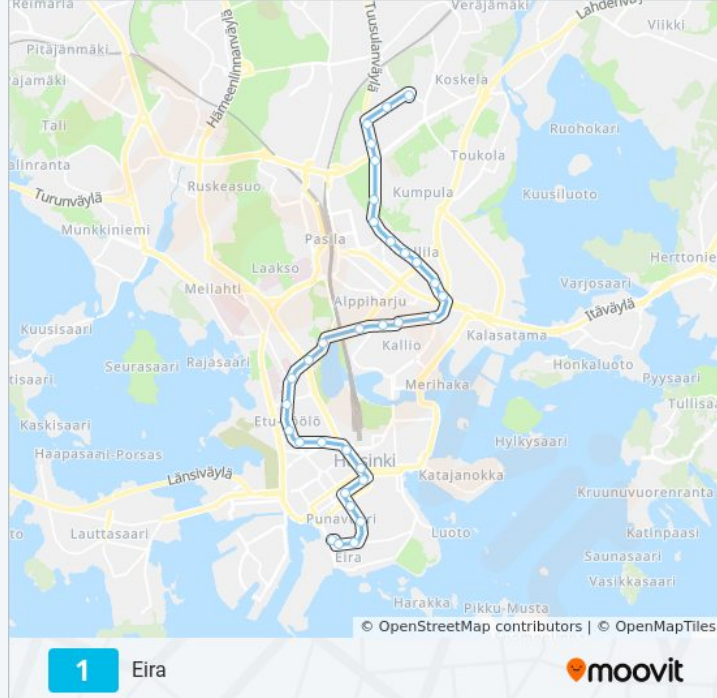

1 raitiovaunu Info**Ohje:** Eira**Pysäkit:** 31**Matkan kesto:** 46 min**Linjan yhteenveto:**

Hanken

Luonnontiet.Museo

Lasipalatsi

Ylioppilastalo

Erottaja

Fredrikinkatu

Iso Roobertinkatu

Viiskulma

Eiran Sairaala

Perämiehenkatu

Telakkakatu

Kohde: Käpylä

31 pysäkkiä

[NÄYTÄ LINJAN AIKATAULUT](#)

Telakkakatu

Perämiehenkatu

Eiran Sairaala

Viiskulma

Iso Roobertinkatu

Fredrikinkatu

Erottaja

Ylioppilastalo

Lasipalatsi