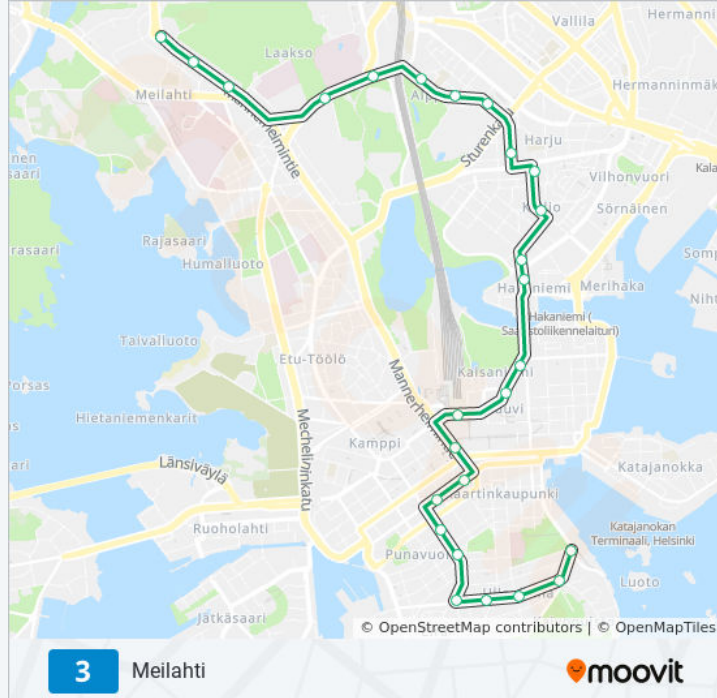

Viiskulma

Iso Roobertinkatu

Fredrikinkatu

Erottaja

Ylioppilastalo

Rautatieasema

Kaisaniemenkatu

Kaisaniemenpuisto

Karjalankatu

Eläintarha

Auroran Sairaala

Töölöntulli

Jalavatie

Kuusitie

Kohde: Olympiaterminaali

25 pysäkkiä

[NÄYTÄ LINJAN AIKATAULUT](#)

Kuusitie

Jalavatie

Töölöntulli

Auroran Sairaala

Eläintarha

Karjalankatu

Linnanmäki

3 raitiovaunu Info

Ohje: Olympiaterminaali

Pysäkit: 25

Matkan kesto: 39 min

Linjan yhteenveto:

Iso Roobertinkatu

Viiskulma

Eiran Sairaala