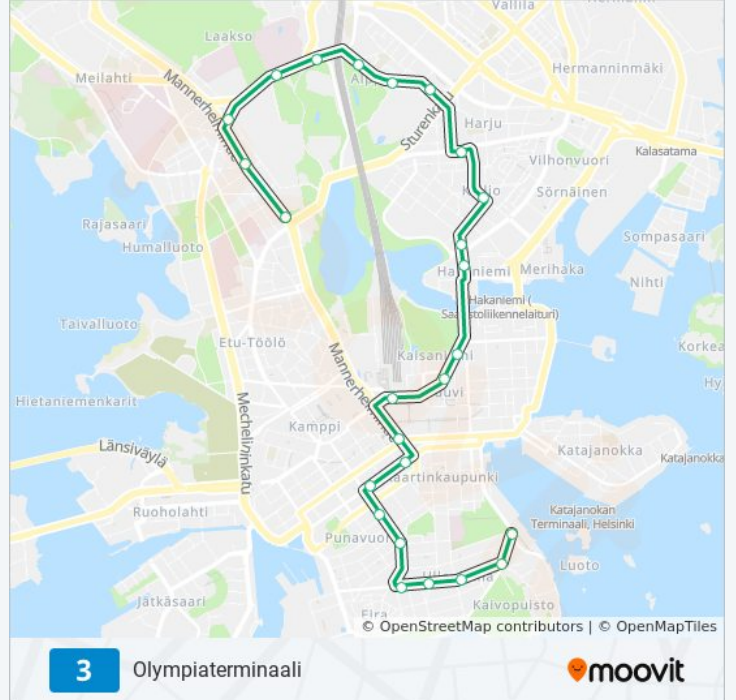

Ylioppilastalo

Erottaja

Fredrikinkatu

3 raitiovaunu Aikataulu

Olympiaterminaali Reitin aikataulu:

maanantai	00.01 - 23.41
tiistai	00.03 - 23.43
keskiviikko	00.03 - 23.43
torstai	00.03 - 23.43
perjantai	00.03 - 23.41
lauantai	00.00 - 23.40
sunnuntai	00.00 - 22.40

3 raitiovaunu Info

Ohje: Olympiaterminaali

Pysäkit: 25

Matkan kesto: 39 min

Linjan yhteenveto:

Iso Roobertinkatu

Viiskulma

Eiran Sairaala

Kapteeninkatu

Neitsytpolku

Kaivopuisto

Olympiaterminaali

3 raitiovaunu -linjan aikataulut ja reittikartat ovat saatavilla offline-tilassa PDF-muodossa osoitteesta moovitapp.com. Näet osoitteesta [Moovit-sovellus](#) bussien live-aikataulut, juna-aikataulut tai metrojen aikataulut sekä kaikkien joukkoliikennevälineiden vaihteittaiset ohjeet kaupungissa Helsinki.