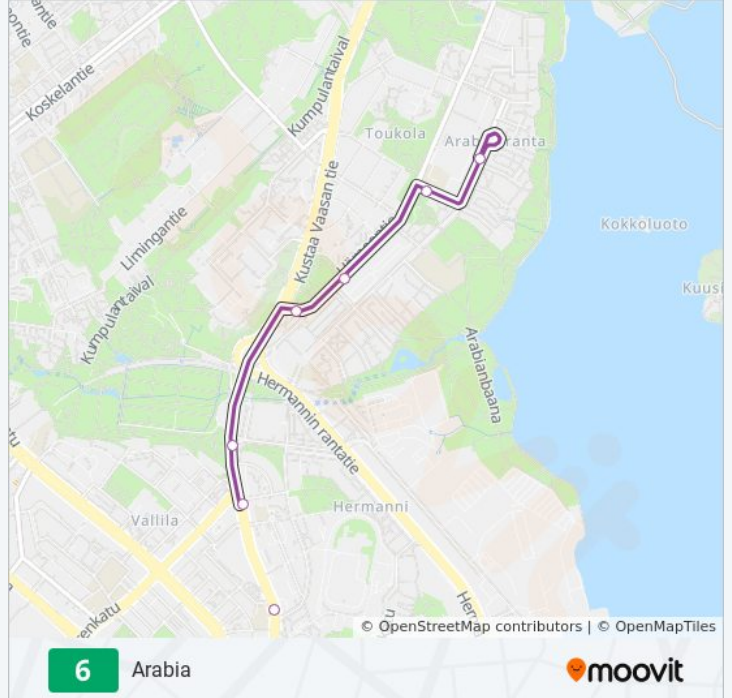

6

Arabia

Käytä Sovellusta

6 raitiovaunu -linjalla (Arabia) on 2 reittiä. Tavallisina arkipäivinä kulkemisajat ovat:

(1) Arabia: 05.31 - 23.35(2) Eiranranta: 05.04 - 23.55

Käytä Moovit-sovellusta löytääksesi lähimmän 6 raitiovaunu -aseman ja selvitä, milloin seuraava 6 raitiovaunu saapuu.

Kohde: Arabia

23 pysäkkiä

[NÄYTÄ LINJAN AIKATAULUT](#)

Eiranranta
Munkkisaari
Telakanpuistikko
Hietalahdentori
Aleksant. Teatteri
Fredrikinkatu
Erottaja
Ylioppilastalo
Rautatieasema
Kaisaniemenkatu
Kaisaniemenpuisto
Hakaniemi
Haapaniemi
Lintulahti
Sörnäinen (M)
Lautatarhankatu
Hauhon Puisto
Vallilan Varikko
Paavalin Kirkko
Kumpulan Kampus

6 raitiovaunu Aikataulu

Arabia Reitin aikataulu:

maanantai	00.15 - 23.35
tiistai	05.31 - 23.35
keskiviikko	05.31 - 23.35
torstai	05.31 - 23.35
perjantai	06.55 - 23.35
lauantai	05.28 - 23.40
sunnuntai	06.55 - 22.55

6 raitiovaunu Info**Ohje:** Arabia**Pysäkit:** 23**Matkan kesto:** 36 min**Linjan yhteenveto:**

Kumtähdenkenttä

Arabiankatu

Arabianranta

Kohde: Eiranranta

21 pysäkkiä

[NÄYTÄ LINJAN AIKATAULUT](#)

Arabianranta