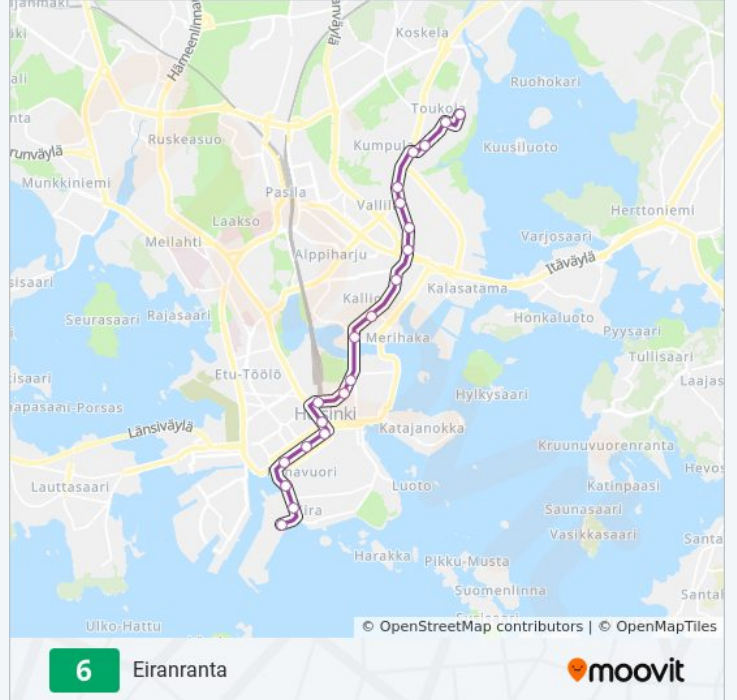

6

Arabia

Käytä Sovellusta

6 raitiovaunu -linjalla (Arabia) on 2 reittiä. Tavallisina arkipäivinä kulkemisajat ovat:

(1) Arabia: 05.31 - 23.35(2) Eiranranta: 05.04 - 23.55

Käytä Moovit-sovellusta löytääksesi lähimmän 6 raitiovaunu -aseman ja selvitä, milloin seuraava 6 raitiovaunu saapuu.

Haapaniemi

Hakaniemi

Kaisaniemenpuisto

Kaisaniemenkatu

Rautatieasema

Ylioppilastalo

Erottaja

Fredrikinkatu

Hietalahdentori

6 raitiovaunu Aikataulu

Eiranranta Reitin aikataulu:

maanantai	00.14 - 23.54
tiistai	05.04 - 23.55
keskiviikko	05.04 - 23.55
torstai	05.04 - 23.55
perjantai	06.40 - 23.54
lauantai	05.17 - 23.57
sunnuntai	06.40 - 22.54

6 raitiovaunu Info

Ohje: Eiranranta

Pysäkit: 21

Matkan kesto: 34 min

Linjan yhteenveto:

Telakanpuistikko

Munkkisaari

Eiranranta