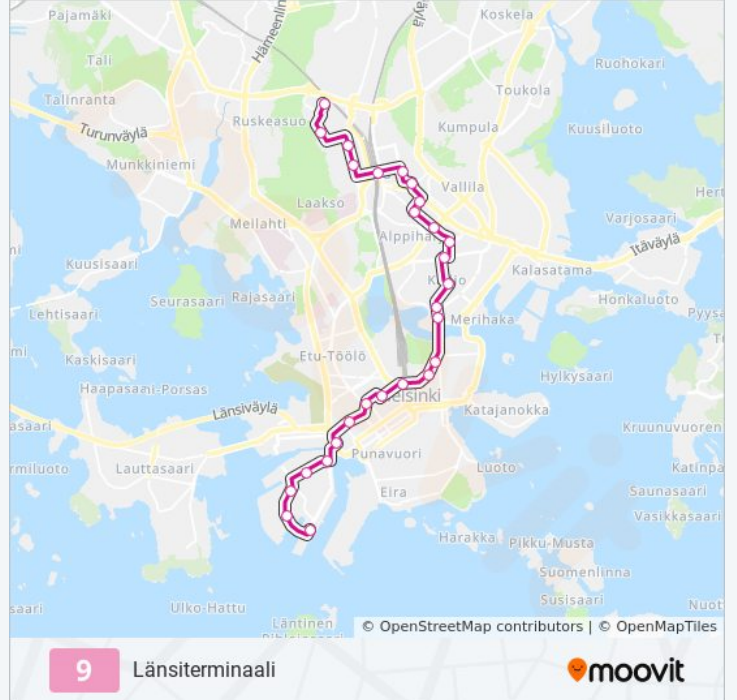

Länsilinkki

Huutokonttori

Välimerenkatu

Saukonkatu

Kanariankatu

Länsiterm. T2

9 raitiovaunu -linjan aikataulut ja reittikartat ovat saatavilla offline-tilassa PDF-muodossa osoitteesta [moovitapp.com](https://moovitapp.com). Näet osoitteesta [Moovit-sovellus](#) bussien live-aikataulut, juna-aikataulut tai metrojen aikataulut sekä kaikkien joukkoliikennevälineiden vaihteittaiset ohjeet kaupungissa Helsinki.