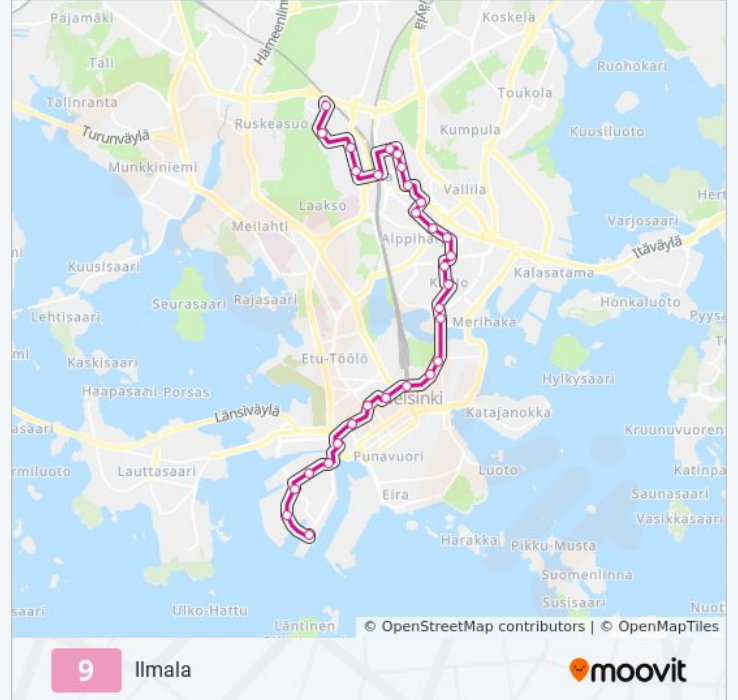

**9 raitiovaunu Info****Ohje:** Ilmala**Pysäkit:** 28**Matkan kesto:** 42 min**Linjan yhteenveto:**

Pasilan Konepaja

Jämsänkatu

Asemapäällikönkatu

Pasilan Asema

Esterinportti

Eevanmäki

Utiskatu

## Kohde: Länsiterminaali

27 pysäkkiä

[NÄYTÄ LINJAN AIKATAULUT](#)

Ilmalantori

Utiskatu

Eevanmäki

Esterinportti

Pasilan Asema