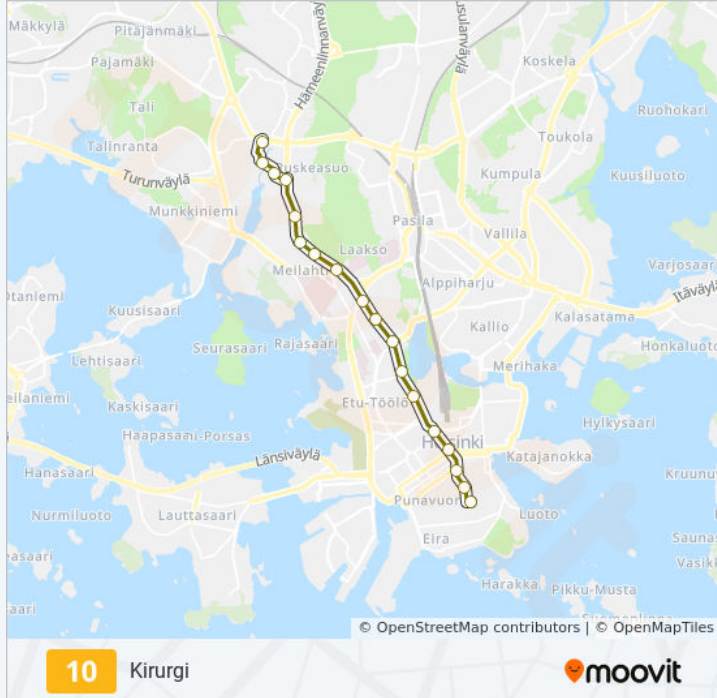

## Kohde: Pikku Huopalahti

21 pysäkkiä

[NÄYTÄ LINJAN AIKATAULUT](#)

Sumatrantie  
 Paavalin Kirkko  
 Vallilan Varikko  
 Hauhon Puisto  
 Lautatarhankatu  
 Sörnäinen (M)  
 Helsinginkatu  
 Urheilutalo  
 Alppila  
 Linnanmäki  
 Karjalankatu  
 Eläintarha  
 Auroran Sairaala  
 Töölöntulli  
 Jalavatie  
 Kuusitie  
 Tilkka  
 Ruskeasuo

## 10 raitiovaunu Aikataulu

Pikku Huopalahti Reitin aikataulu:

maanantai	00.07 - 23.07
tiistai	05.19 - 23.18
keskiviikko	05.19 - 23.18
torstai	05.19 - 23.18
perjantai	06.44 - 23.07
lauantai	05.31 - 23.09
sunnuntai	06.44 - 22.47

## 10 raitiovaunu Info

**Ohje:** Pikku Huopalahti

**Pysäkit:** 21

**Matkan kesto:** 31 min

**Linjan yhteenveto:**

Kytösuontie

Haapalahdenkatu

Korppaanmäki