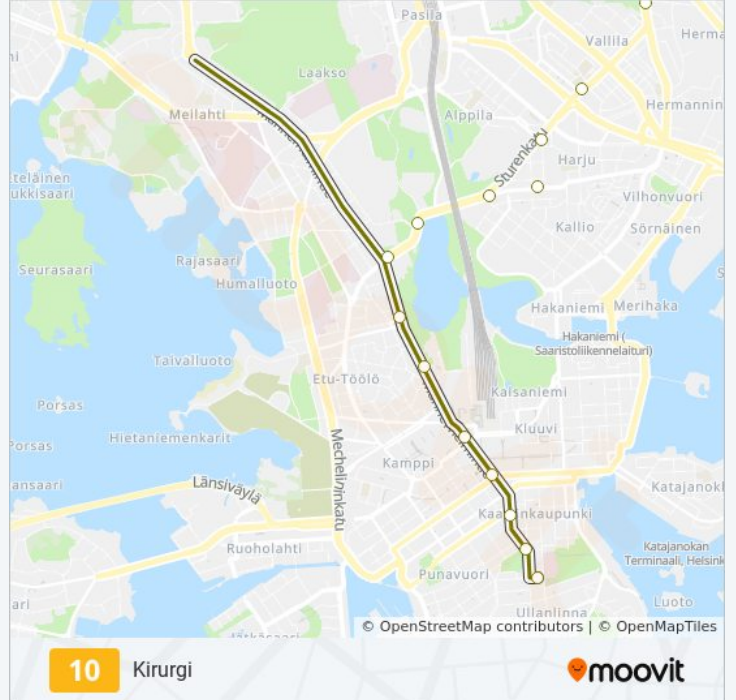

10

Kirurgi

Käytä Sovellusta

10 raitiovaunu -linjalla (Kirurgi) on 2 reittiä. Tavallisina arkipäivinä kulkemisajat ovat:

(1) Kirurgi: 05.09 - 23.16(2) Pikku Huopalahti: 05.19 - 23.18

Käytä Moovit-sovellusta löytääksesi lähimmän 10 raitiovaunu -aseman ja selvitä, milloin seuraava 10 raitiovaunu saapuu.

**Kohde: Kirurgi**

21 pysäkkiä

[NÄYTÄ LINJAN AIKATAULUT](#)

Korppaanmäki  
Haapalahdenkatu  
Kytösuontie  
Ruskeasuo  
Tilkka  
Kuusitie  
Jalavatie  
Töölöntulli  
Kansaneläkelaitos  
Töölön Halli  
Ooppera  
Töölöntori  
Apollonkatu  
Sammonkatu  
Hanken  
Luonnontiet.Museo  
Lasipalatsi  
Ylioppilastalo  
Kolmikulma  
JohanneksenkirKKo

## Kohde: Pikku Huopalahti

21 pysäkkiä

[NÄYTÄ LINJAN AIKATAULUT](#)

Sumatrantie  
 Paavalin Kirkko  
 Vallilan Varikko  
 Hauhon Puisto  
 Lautatarhankatu  
 Sörnäinen (M)  
 Helsinginkatu  
 Urheilutalo  
 Alppila  
 Linnanmäki  
 Karjalankatu  
 Eläintarha  
 Auroran Sairaala  
 Töölöntulli  
 Jalavatie  
 Kuusitie  
 Tilkka  
 Ruskeasuo

## 10 raitiovaunu Aikataulu

Pikku Huopalahti Reitin aikataulu:

maanantai	00.07 - 23.07
tiistai	05.19 - 23.18
keskiviikko	05.19 - 23.18
torstai	05.19 - 23.18
perjantai	06.44 - 23.07
lauantai	05.31 - 23.09
sunnuntai	06.44 - 22.47