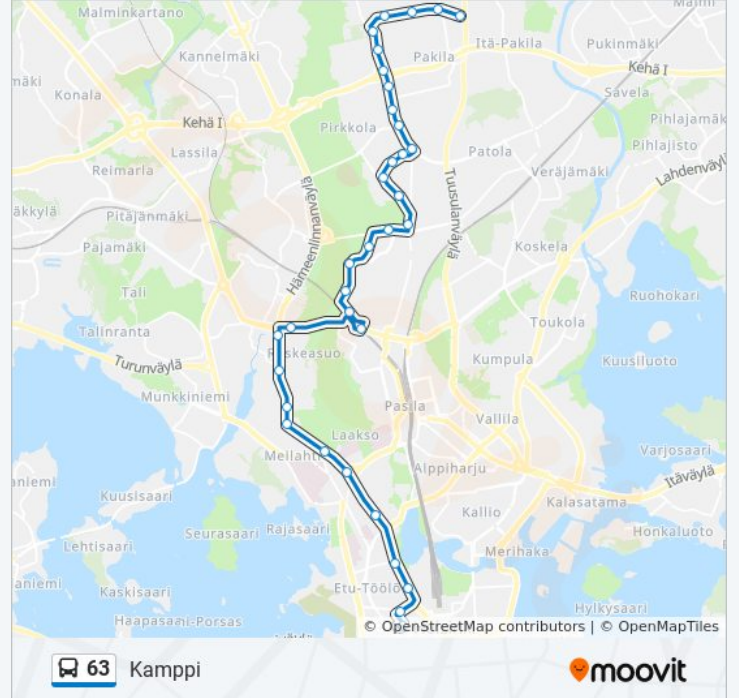

Tilkka

Kuusitie

Töölöntulli

Linnankoskenkatu

Töölöntori

Apollonkatu

Hanken

Fredrikinkatu

Kamppi (Lähiliikenneterminaali)

## Kohde: Paloheinä

33 pysäkkiä

[NÄYTÄ LINJAN AIKATAULUT](#)

Kamppi (Lähiliikenneterminaali)

Hanken

Apollonkatu

Töölöntori

Linnankoskenkatu