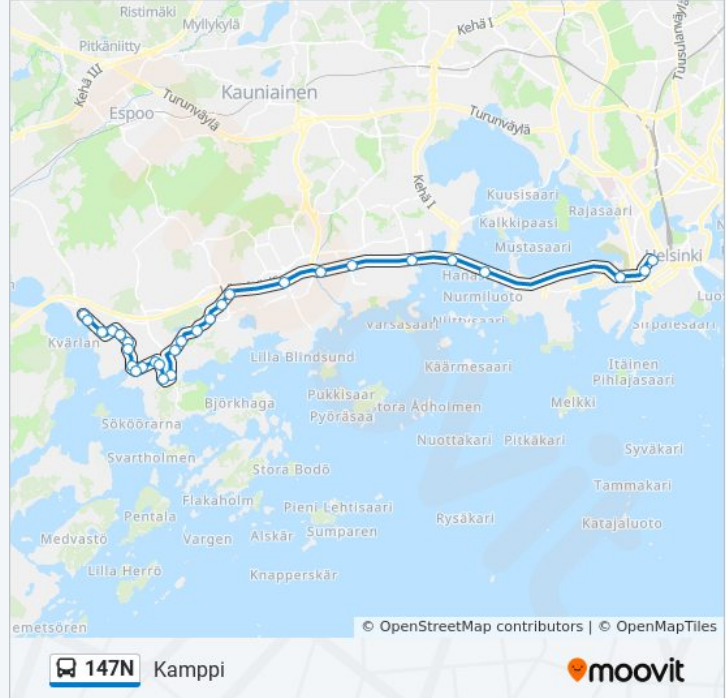

**147N bussi Info****Ohje:** Kamppi**Pysäkit:** 32**Matkan kesto:** 30 min**Linjan yhteenveto:**

Finnoonsilta

Piispansilta

Matinsolmu

Haukilahdensolmu

Westendinasema

Karhusaari

Hanasaari

Länsiväylä

Lapinrinne

Kamppi (Lähiliikenneterminaali)

### Kohde: Kivenlahti

32 pysäkkiä

[NÄYTÄ LINJAN AIKATAULUT](#)

Kamppi (Lähiliikenneterminaali)

Lapinrinne

Länsiväylä

Hanasaari

Karhusaarensolmu