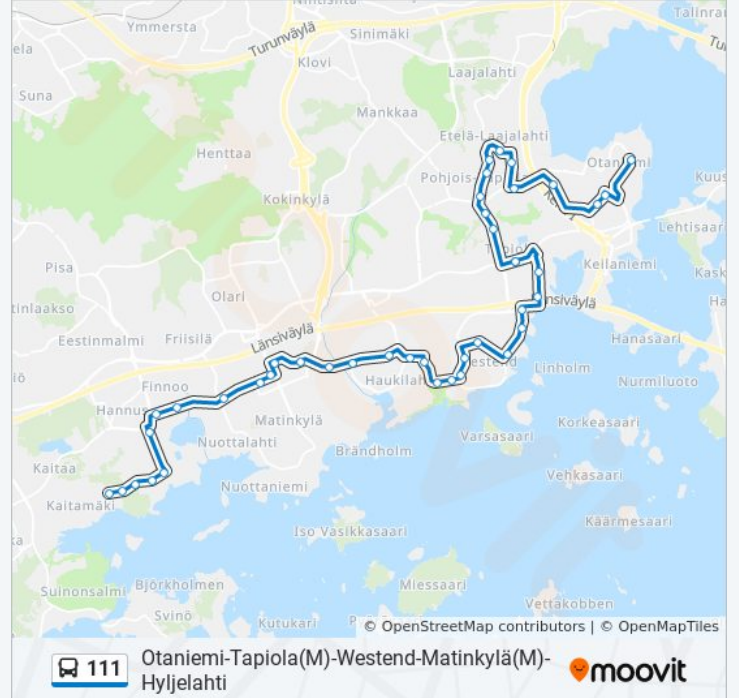

Kuninkaansatama

Tapiolansolmu

Sateentie

Tapiola (M)

Pohjantie

Weegee-Talo

Kaskenkaataja

Pohjantori

Takojantie

Louhentori

Rauduntie

Keijuniitty

Kalevanvainio

Innopoli

Vuorimies

Aalto-Yliopisto (M)

Teekkarikylä

111 bussi -linjan aikataulut ja reittikartat ovat saatavilla offline-tilassa PDF-muodossa osoitteesta moovitapp.com. Näet osoitteesta [Moovit-sovellus](#) bussien live-aikataulut, juna-aikataulut tai metrojen aikataulut sekä kaikkien joukkoliikennevälineiden vaihteittaiset ohjeet kaupungissa Helsinki.

[Tietoa Moovitista](#) • [MaaS-ratkaisut](#) • [Tuetut maat](#) • [Moovit - käyttäjien Yhteisö](#)

© 2024 Moovit - Kaikki Oikeudet Pidätetään

Tarkista live-saapumisajat