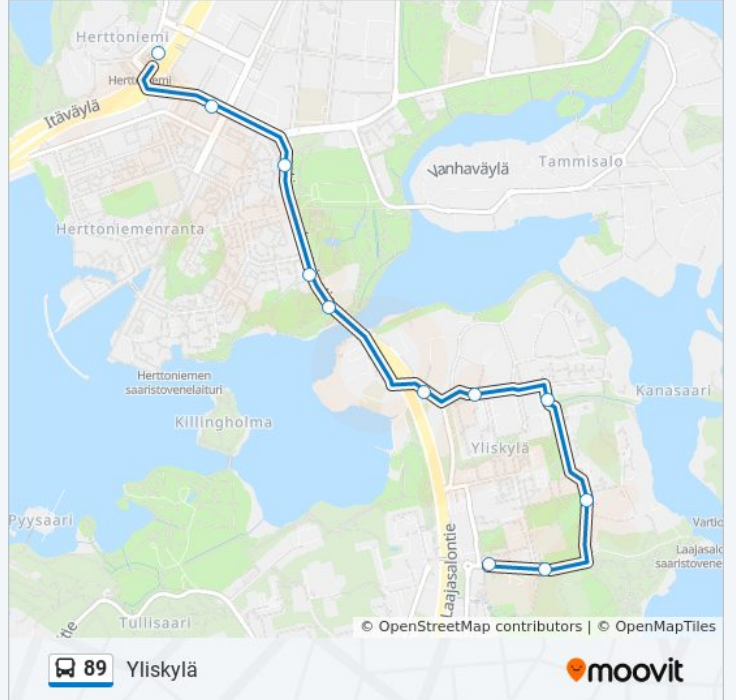

89 bussi -linjan aikataulut ja reittikartat ovat saatavilla offline-tilassa PDF-muodossa osoitteesta moovitapp.com. Näet osoitteesta [Moovit-sovellus](#) bussien live-aikataulut, juna-aikataulut tai metrojen aikataulut sekä kaikkien joukkoliikennevälineiden vaiheittaiset ohjeet kaupungissa Helsinki.

[Tietoa Moovitista](#) • [MaaS-ratkaisut](#) • [Tuetut maat](#) • [Moovit - käyttäjien Yhteisö](#)

© 2024 Moovit - Kaikki Oikeudet Pidätetään

Tarkista live-saapumisajat