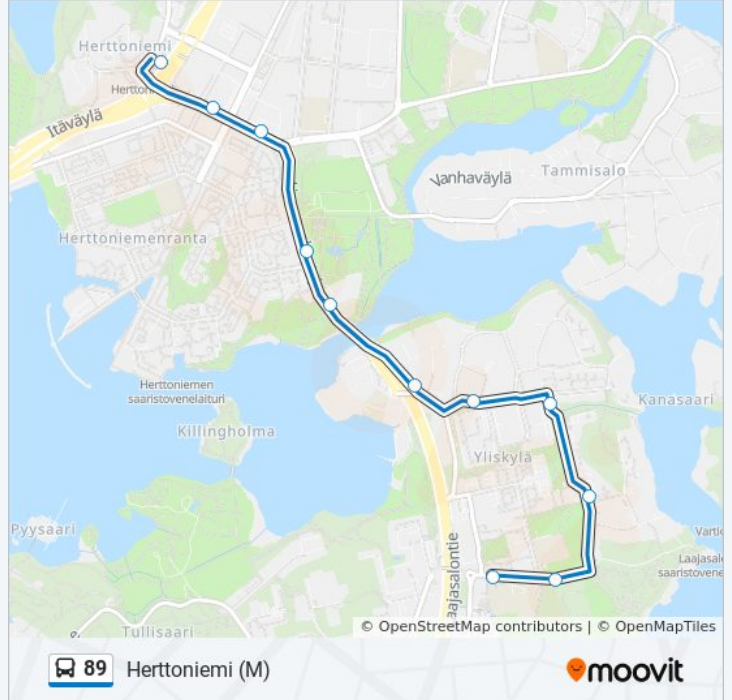

Kohde: Herttoniemi (M)

11 pysäkkiä

[NÄYTÄ LINJAN AIKATAULUT](#)

Laajasalon Kirkko

Koulutanhua

Kiiltomadonpolku

Marunakuja

Yliskylänkaari

maanantai	10.02 - 21.09
tiistai	06.09 - 21.09
keskiviikko	06.09 - 21.09
torstai	06.09 - 21.09
perjantai	10.02 - 21.09
lauantai	09.05 - 21.09
sunnuntai	10.02 - 21.09

89 bussi Info

Ohje: Herttoniemi (M)

Pysäkit: 11

Matkan kesto: 10 min

Linjan yhteenveto:

Kohde: Yliskylä

11 pysäkkiä

[NÄYTÄ LINJAN AIKATAULUT](#)

Herttoniemi
Laivalahdenportti
Linnanrakentajantie
Kaivolahdenkatu
Tuorinniemi
Itäniitynpolku
Yliskylänkaari
Marunakuja
Kiiltomadonpolku
Koulutanhua
Laajasalon Kirkko