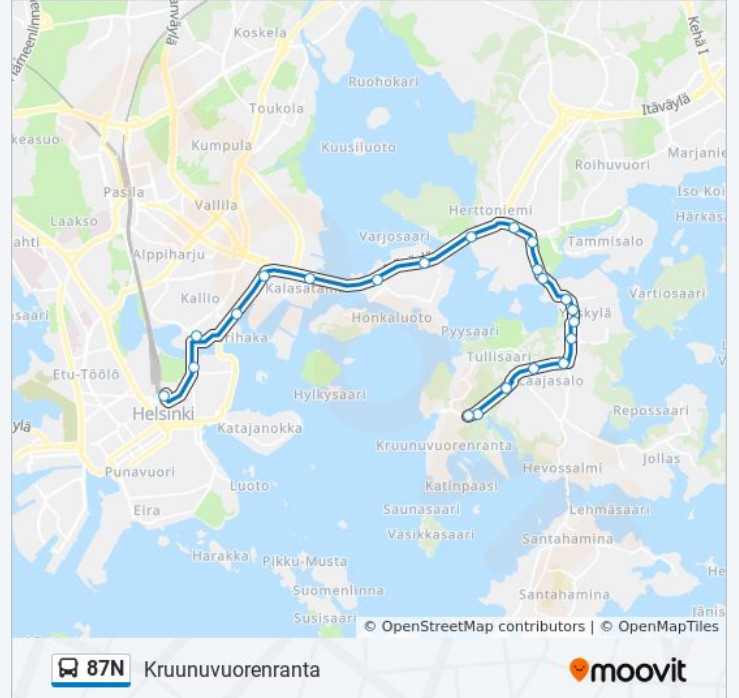

Kohde: Kruunuvuorenranta

27 pysäkkiä

[NÄYTÄ LINJAN AIKATAULUT](#)

Rautatietori
Kaisaniemenpuisto
Hakaniemi
Merihaka
Hanasaari
Suvilahti
Kalasatama (M)
Kulosaari
Tupasaari
Kipparlahti
Laivalahdenportti
Linnanrakentajantie
Kaivolahdenkatu
Tuorinniemi
Itäniitynpolku
Yliskylänkaari
Marunakuja
Kiiltomadonpolku
Koulutanhua
Laajasalon Kirkko
Jussaarenkuja
Isosaarentie

87N bussi Info

Ohje: Kruunuvuorenranta

Pysäkit: 27

Matkan kesto: 29 min

Linjan yhteenveto:

Lauri Mikonpojan Tie

Gunillantie

Haakoninlahdenkatu

Haakoninlahdenpuisto

Koirasaaret

Kohde: Rautatienatori

28 pysäkkiä

[NÄYTÄ LINJAN AIKATAULUT](#)

Koirasaaret

Haakoninlahdenpuisto

Haakoninlahdenkatu