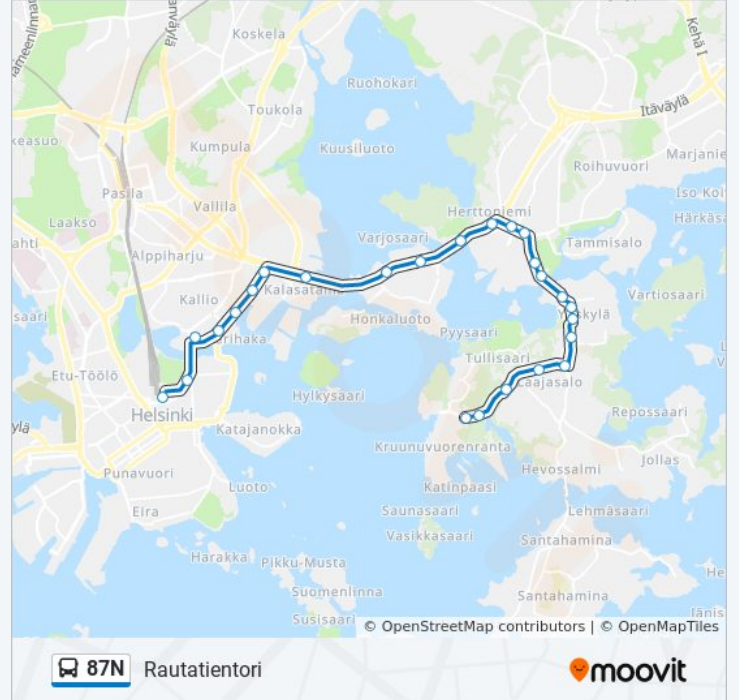

Käenkuja

Hanasaari

Merihaka

Hakaniemi

Kaisaniemenpuisto

Rautatientori

87N bussi -linjan aikataulut ja reittikartat ovat saatavilla offline-tilassa PDF-muodossa osoitteesta moovitapp.com. Näet osoitteesta [Moovit-sovellus](#) bussien live-aikataulut, juna-aikataulut tai metrojen aikataulut sekä kaikkien joukkoliikennevälineiden vaihteittaiset ohjeet kaupungissa Helsinki.