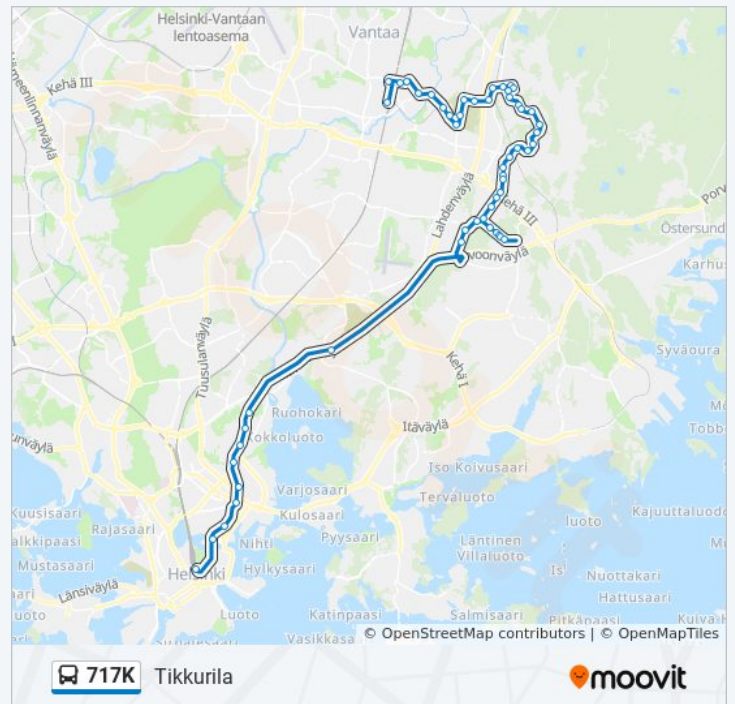

maanantai	22.45
tiistai	22.45
keskiviikko	22.45
torstai	22.45
perjantai	22.45
lauantai	22.45
sunnuntai	22.45

717K bussi Info

Ohje: Tikkurila

Pysäkit: 53

Matkan kesto: 55 min

Linjan yhteenveto:

Palttintie

Loimitie