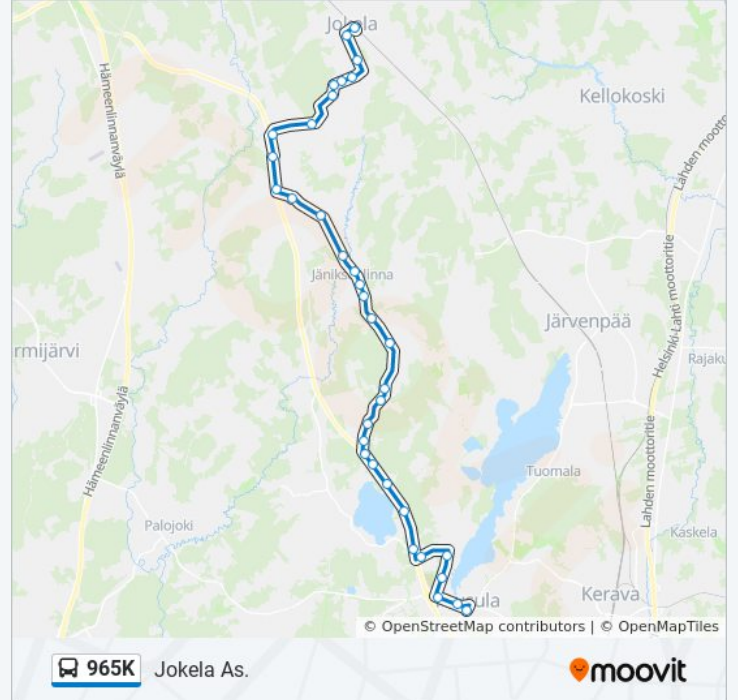

Korpimäentie

Jäniksenlinna

Kuoppamäentie

Perttu Th

Ojalantie

Kuorontie

Hämäläisenmutka

Perttu

Rovastintie

Pertun Koulu

Riihihaanpolku

Jokelan Asema

965K bussi -linjan aikataulut ja reittikartat ovat saatavilla offline-tilassa PDF-muodossa osoitteesta moovitapp.com. Näet osoitteesta [Moovit-sovellus](#) bussien live-aikataulut, juna-aikataulut tai metrojen aikataulut sekä kaikkien joukkoliikennevälineiden vaihteittaiset ohjeet kaupungissa Helsinki.

[Tietoa Moovitista](#) • [MaaS-ratkaisut](#) • [Tuetut maat](#) • [Moovit - käyttäjien Yhteisö](#)

© 2024 Moovit - Kaikki Oikeudet Pidätetään

Tarkista live-saapumisajat