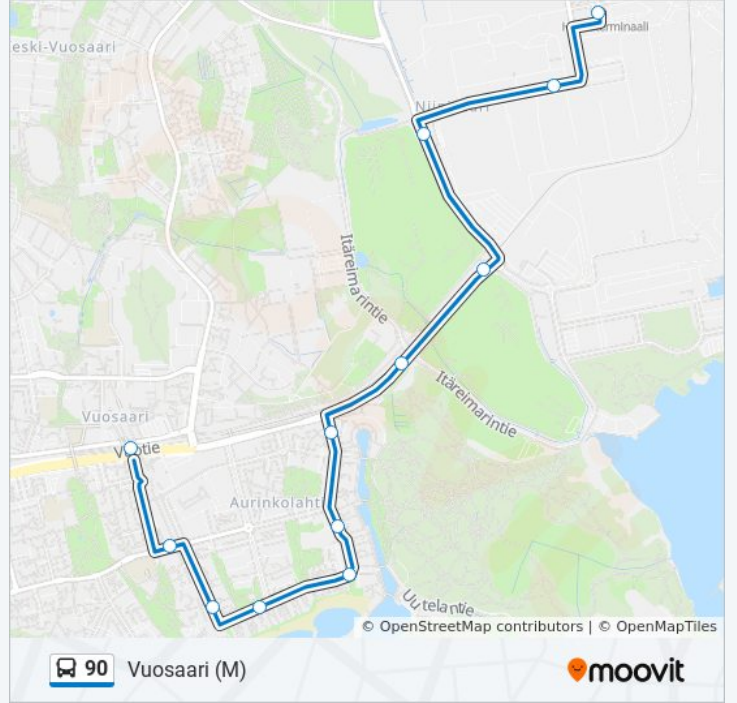

90 bussi -linjan aikataulut ja reittikartat ovat saatavilla offline-tilassa PDF-muodossa osoitteesta moovitapp.com. Näet osoitteesta [Moovit-sovellus](#) bussien live-aikataulut, juna-aikataulut tai metrojen aikataulut sekä kaikkien joukkoliikennevälineiden vaiheittaiset ohjeet kaupungissa Helsinki.

[Tietoa Moovitista](#) • [MaaS-ratkaisut](#) • [Tuetut maat](#) • [Moovit - käyttäjien Yhteisö](#)

© 2024 Moovit - Kaikki Oikeudet Pidätetään

Tarkista live-saapumisajat