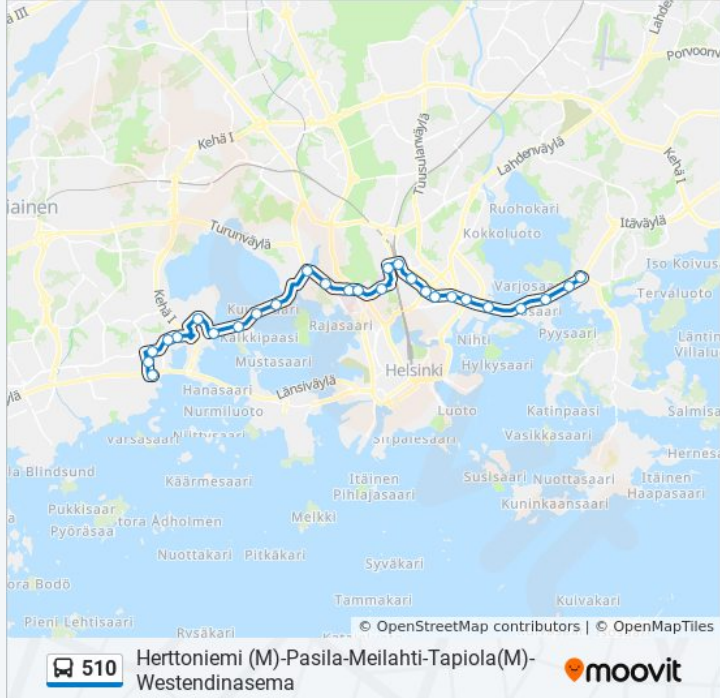

Palkkatilanportti

Pasilan Asema

Sipoonkatu

Sturenkatu

Fleminginkatu

Junatie

Tynnyrintekijänkatu

Kalasadama (M)

Kulosaari

Tupasaari

Kipparlahti

Herttoniemi (M)

Kohde: Kivenlahti (M)

36 pysäkkiä

[NÄYTÄ LINJAN AIKATAULUT](#)

Herttoniemi (M)