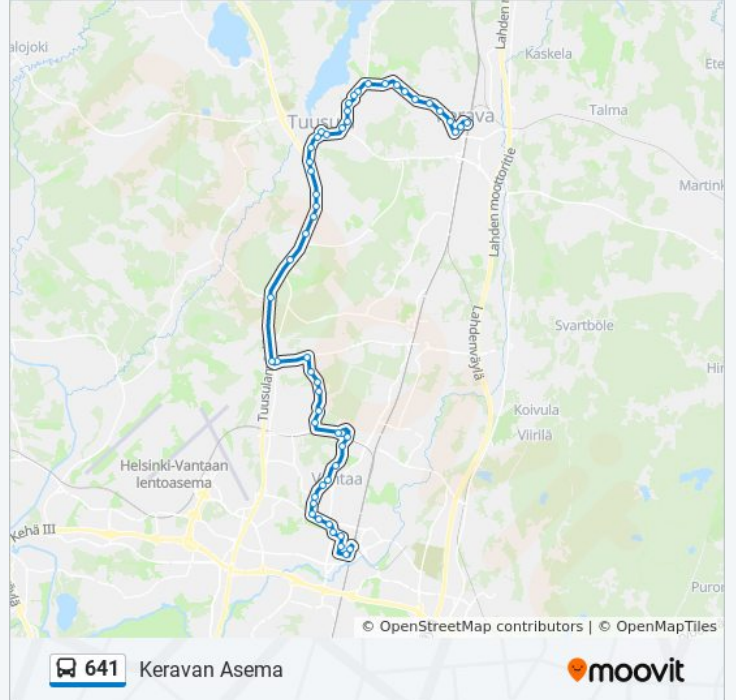

Pyökkikuja

Leinelän Asema

Leineläntie

Leinelä

Ilolan Koulu

Rumpalintie

Runotie

Taikurintie

## 641 bussi Info

**Ohje:** Keravan Asema

**Pysäkit:** 53

**Matkan kesto:** 53 min

**Linjan yhteenveto:**

Höberg  
Jussla  
Maantiekylä  
Berga  
Fira  
Riihikallio  
Amer  
Sula  
Hiekkämäki  
Koulukeskus  
Mikkola  
Kievari  
Varuskunta  
Hyrylä  
Pitkäniityntie  
Lepomäki  
Mahlamäki  
Saviriihi  
Gustavelund  
Pappilankuja  
Kirkonkylän Koulu  
Suotie  
Saksantie  
Hirsitienmäki  
Suopurontie  
Kilta  
Uimala  
Sirkushevokset  
Keravan Tori  
Keravanaukio  
Kerava

Högberg

Pakkasraitti

Taikurintie

Runotie

Rumpalintie

Ilolan Koulu

Epinkoskentie

Leinelä