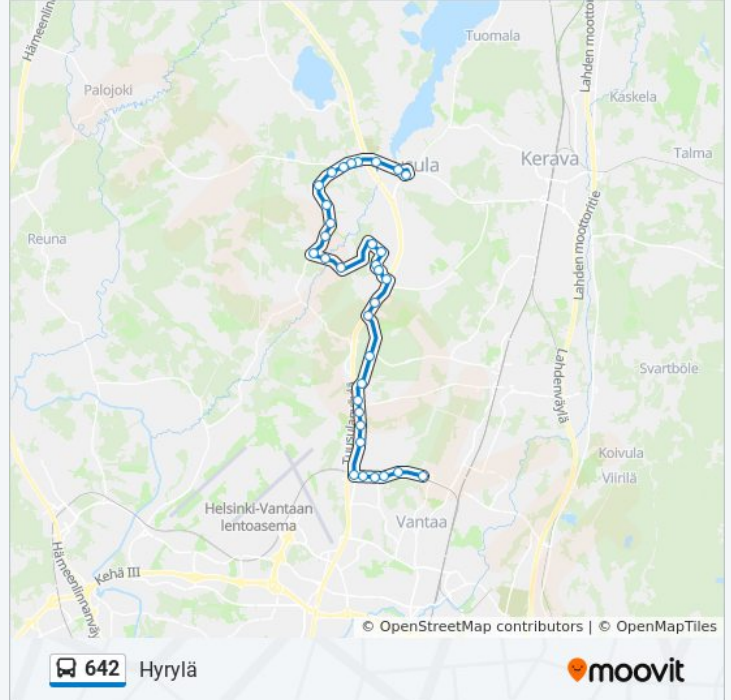

Kohde: Leinelä

33 pysäkkiä

[NÄYTÄ LINJAN AIKATAULUT](#)

Hyrylä

Hyökkälä

Koskenmäki

Autiorinne

Vaunukangas