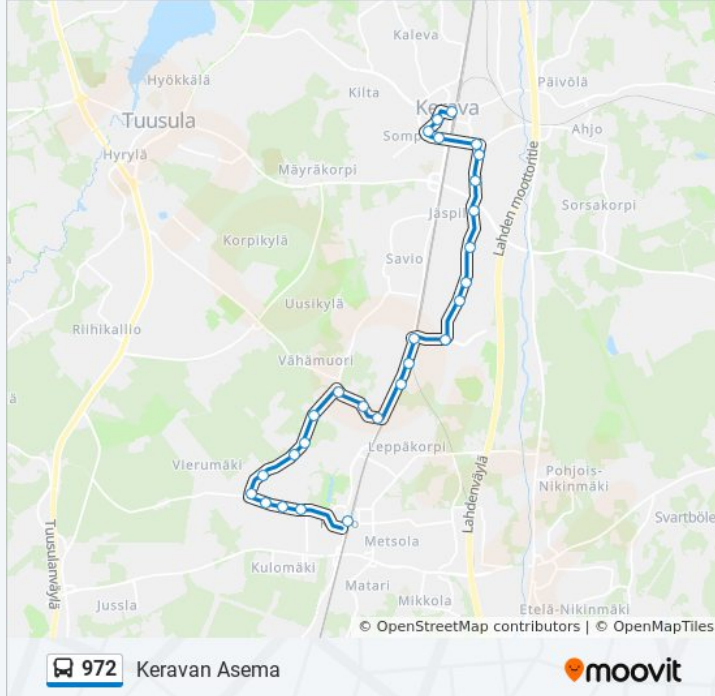

Kohde: Keravan Asema

27 pysäkkiä

[NÄYTÄ LINJAN AIKATAULUT](#)

Korso

Teeritie

Joutsentie

Viklotie

Lehmustontie

Veräjäkuja

972 bussi Aikataulu

Keravan Asema Reitin aikataulu:

maanantai	Ei Toiminnassa
tiistai	06.21 - 17.57
keskiviikko	06.21 - 17.57
torstai	06.21 - 17.57
perjantai	Ei Toiminnassa
lauantai	Ei Toiminnassa
sunnuntai	Ei Toiminnassa

972 bussi Info**Ohje:** Keravan Asema**Pysäkit:** 27**Matkan kesto:** 22 min**Linjan yhteenveto:**

Sibeliuksentie
Puuvalonaukio
Keravan Tori
Keravanaukio
Kerava

Kohde: Korson As.

26 pysäkkiä

[NÄYTÄ LINJAN AIKATAULUT](#)

Kerava
Keravanaukio
Keravan Tori
Sibeliuksentie
Veräjäkuja
Ollilantie
Peltomäenkatu
Sementtitehtaan­katu
Kumitehtaan­katu
Myllynummentie
Karhuntassuntie
Savionaalloppi
Angervontie
Tuijantie
Satakielenaukio
Steinerkoulu
Anttilantie
Siepporinne