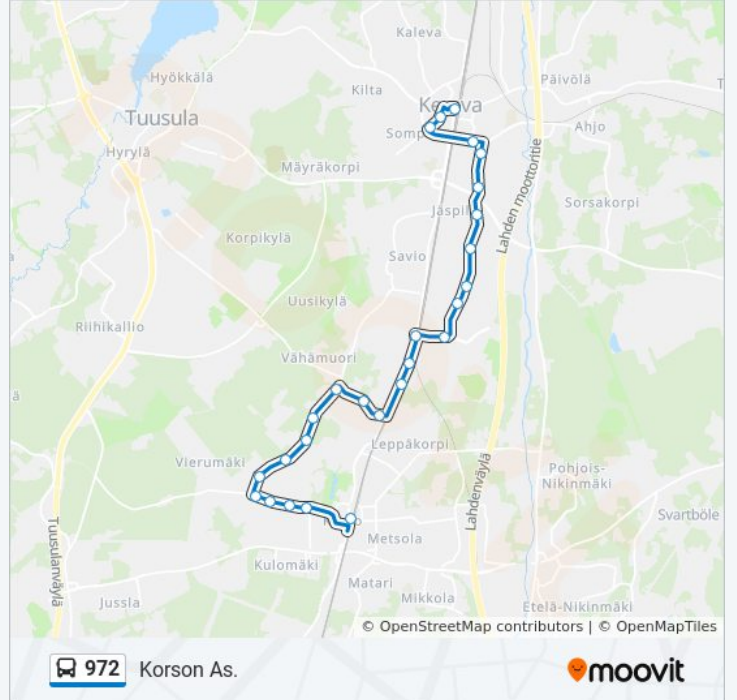

Tavitie

Kotkakuja

Vierumäen Koulu

Lehmustontie

Viklotie

Joutsentie

Teeritie

Korso

972 bussi -linjan aikataulut ja reittikartat ovat saatavilla offline-tilassa PDF-muodossa osoitteesta moovitapp.com. Näet osoitteesta [Moovit-sovellus](#) bussien live-aikataulut, juna-aikataulut tai metrojen aikataulut sekä kaikkien joukkoliikennevälineiden vaihteittaiset ohjeet kaupungissa Helsinki.

[Tietoa Moovitista](#) • [MaaS-ratkaisut](#) • [Tuetut maat](#) • [Moovit - käyttäjien Yhteisö](#)

© 2024 Moovit - Kaikki Oikeudet Pidätetään

Tarkista live-saapumisajat